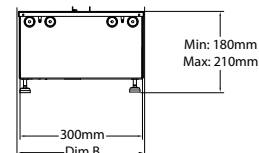

Application Flame Connect disponible pour smartphone

Adapté à l'installation

Cassette 1000 retail Multi Optimyst

230V/50Hz | 470 Watt

Experience Better Living

Dimensions

DIMENSIONS

| | Width (cm) | Height (cm) | Depth (cm) |
|------------------------|------------|-------------|------------|
| Cassette 500 (retail) | 51 | 23 | 30 |
| Cassette 1000 (retail) | 101 | 23 | 30 |

Caractéristiques

| | |
|---|-------------------|
| Système de feu | Optimyst® |
| Référence d'article | 400001277 |
| Code EAN | 5011139085009 |
| Modèle | Cassette |
| Vue sur le feu | 4 faces |
| Couleur | Noir |
| Décoration / lit de combustion | Plaque métallique |
| Dimensions vue sur le feu (LxH) (cm) | 99x20 |
| Dimensions externes LxHxP (cm) | 101x23x30 |
| Production de chaleur | Non |
| Thermostat | Non |
| Télécommande | Oui |
| Contrôle manuel possible sur le foyer oui / non | Oui |
| Module d'éclairage | LED |
| Module sonore | Oui |
| Réglages effets couleur | Non |
| Réglage de chauffe 1 en W | - |
| Réglage de chauffe 2 en W | - |
| Fonctionnement flamme seule en W | 470W |
| Consommation max. | 470W |
| Tension / Fréquence électrique | 230V/50Hz |
| Poids du produit en kg | 14,5 |
| Longueur du cordon | 1,5 m |
| Garantie | 2 ans |