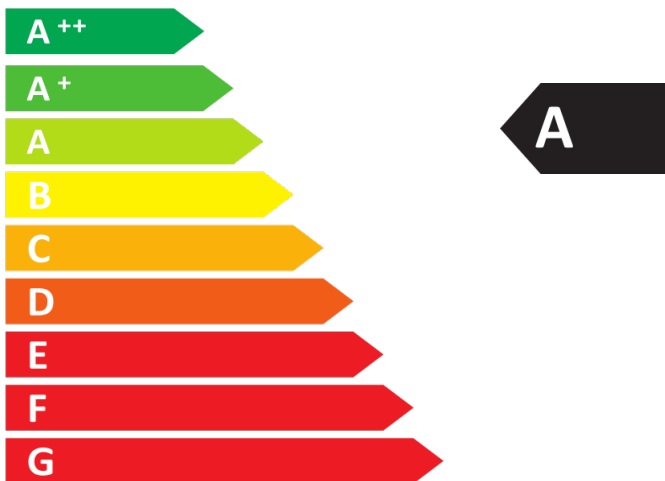

ENERG

енергия · ενεργεια

Varia 2R-55h RLU 7,0 kW

7.0
kW

N.A.

ENERGIA · ЕНЕРГИЈА · ΕΝΕΡΓΕΙΑ · ENERGIJA · ENERGY · ENERGIE · ENERGI

2018/1186