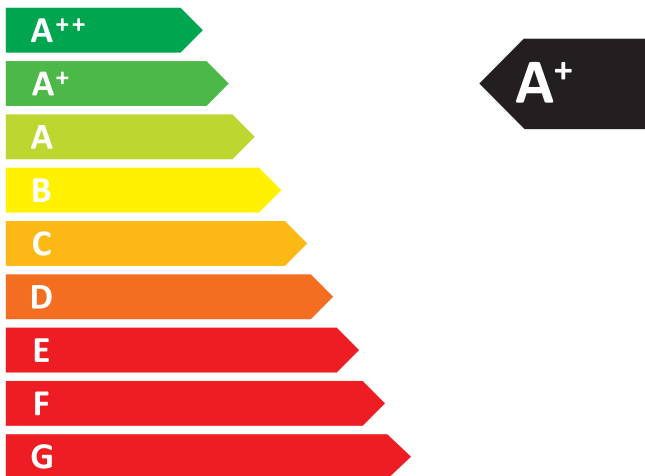

ENERG

енергия · ενεργεια

Y

IJA

IE

IA

Edilkamin

TALLY S EVO

9,1

kW

ENERGIA · ЕНЕРГИЯ · ΕΝΕΡΓΕΙΑ · ENERGIJA · ENERGY · ENERGIE · ENERGI

2015/1186