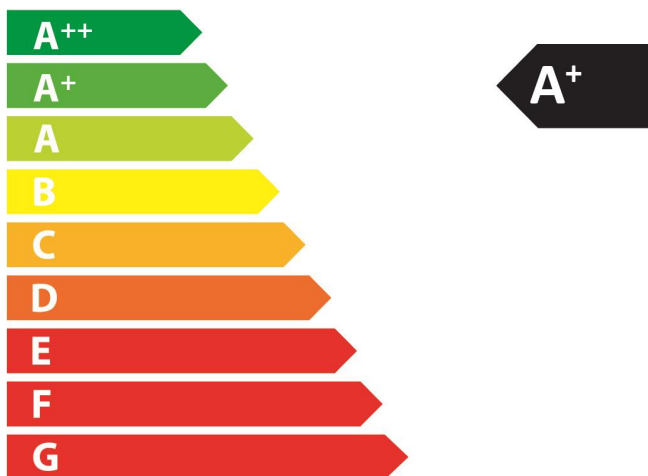

**ENERG**  
енергия · ενεργεια

HAAS+SOHN

Pelletto IV RLU 421.08

**8,3**  
kW

ENERGIA · ЕНЕРГИЯ · ΕΝΕΡΓΕΙΑ · ENERGIJA · ENERGY · ENERGIE · ENERGI

2015/1186