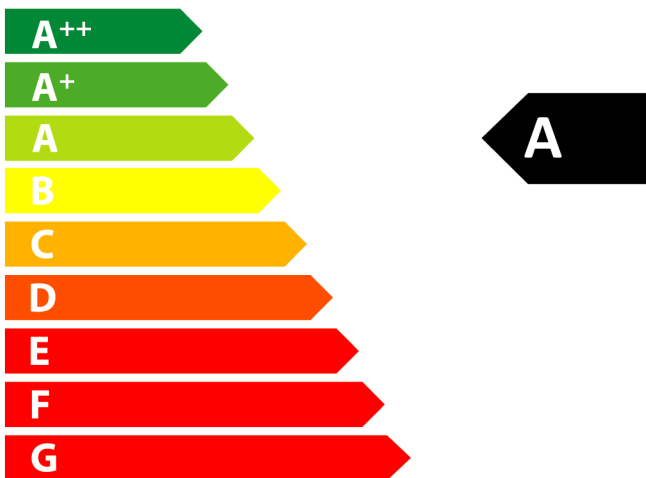

# ENERG

енергия · ενεργεια

Maestro 105/3-01 RCH  
G20 / G25 / G31

ENERGIA · ЕНЕРГИЯ · ΕΝΕΡΓΕΙΑ · ENERGIJA · ENERGY · ENERGIE · ENERGI

2015/1186