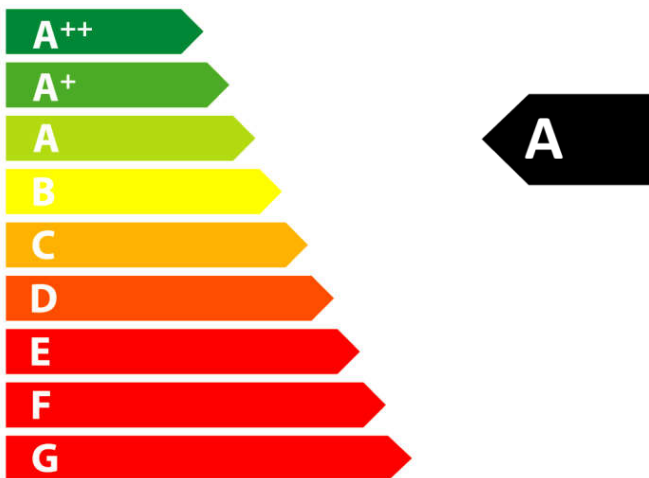

ENERG
енергия · ενεργεια

Maestro 80/2 RCH
G20 / G25 / G31

ENERGIA · ЕНЕРГИЯ · ΕΝΕΡΓΕΙΑ · ENERGIJA · ENERGY · ENERGIE · ENERGI

2015/1186