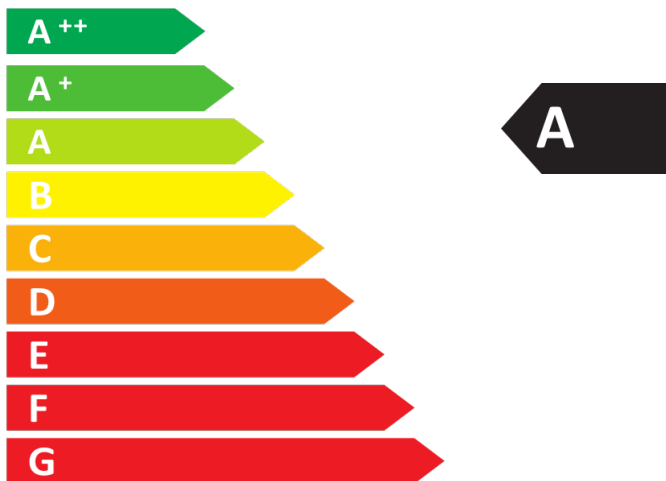

ENERG

енергия · ενεργεια

Mini 2L 7,0 kW

7.0
kW

N.A.

ENERGIA · ЕНЕРГИЈА · ΕΝΕΡΓΕΙΑ · ENERGIJA · ENERGY · ENERGIE · ENERGI

2018/1186