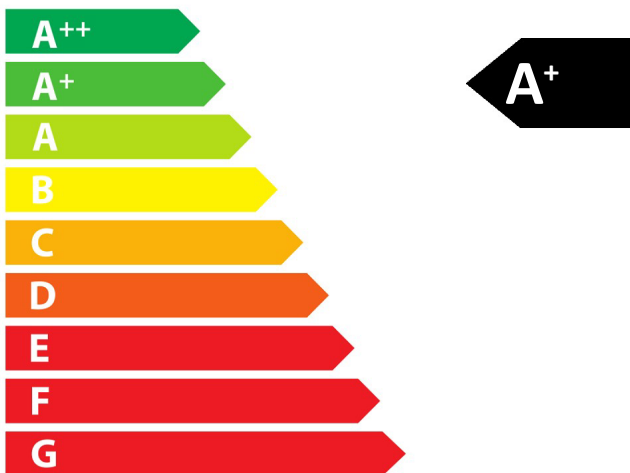

ENERG

енергия · ενεργεια

PALAZZETTI

ECOFIRE BIANCA LUX 12 Pro 3

12,0
kW

ENERGIA · ЕНЕРГИЯ · ΕΝΕΡΓΕΙΑ · ENERGIJA · ENERGY · ENERGIE · ENERGI

2015/1186