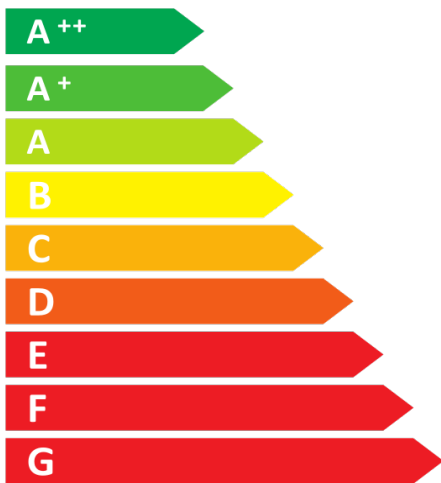

ENERG

енергия · ενεργεια

Varia FD H2O 10,0 kW

A+

10.0
kW

6.4
kW

ENERGIA · ЕНЕРГИЯ · ΕΝΕΡΓΕΙΑ · ENERGIJA · ENERGY · ENERGIE · ENERGI

2018/1186