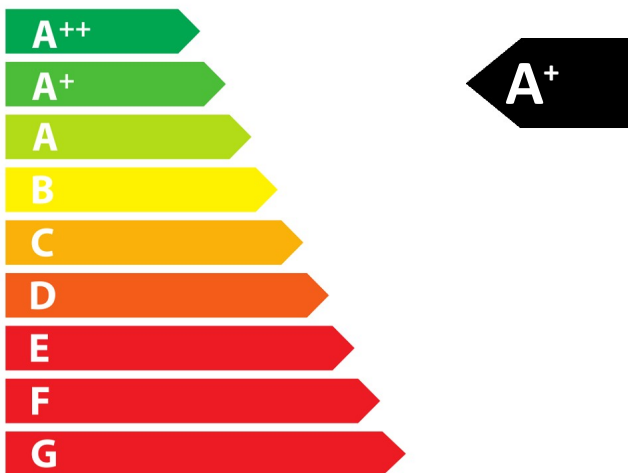

ENERG

енергия · ενεργεια

PALAZZETTI

ECOFIRE ANNA 12 v2

12,0

kW

ENERGIA · ЕНЕРГИЯ · ΕΝΕΡΓΕΙΑ · ENERGIJA · ENERGY · ENERGIE · ENERGI

2015/1186