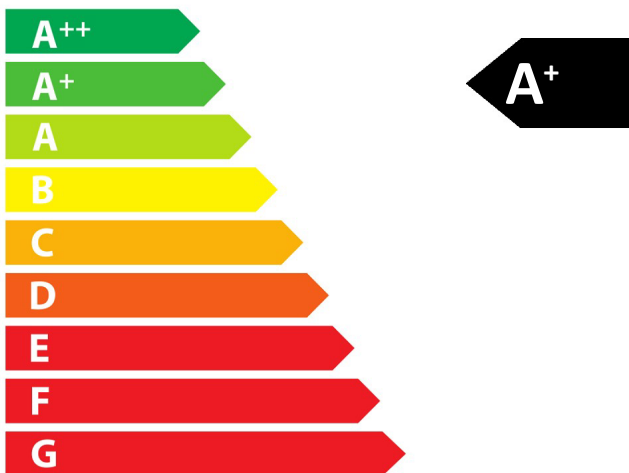

ENERG

енергия · ενεργεια

PALAZZETTI

Ecofire Lilibet 9

9,0
kW

ENERGIA · ЕНЕРГИЯ · ΕΝΕΡΓΕΙΑ · ENERGIJA · ENERGY · ENERGIE · ENERGI

2015/1186