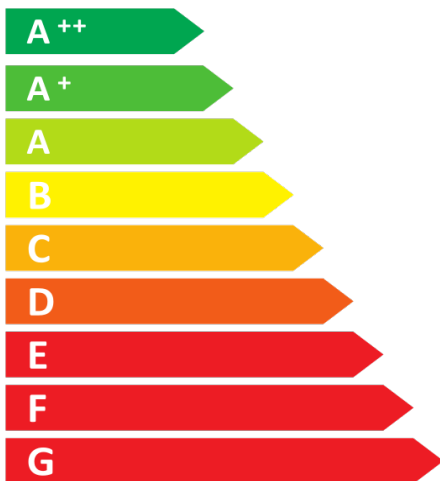

ENERG

енергия · ενεργεια

Varia 2L-80h 11,0 kW 2.0

A+

11.0
kW

N.A.

ENERGIA · ЕНЕРГИЈА · ΕΝΕΡΓΕΙΑ · ENERGIJA · ENERGY · ENERGIE · ENERGI

2018/1186