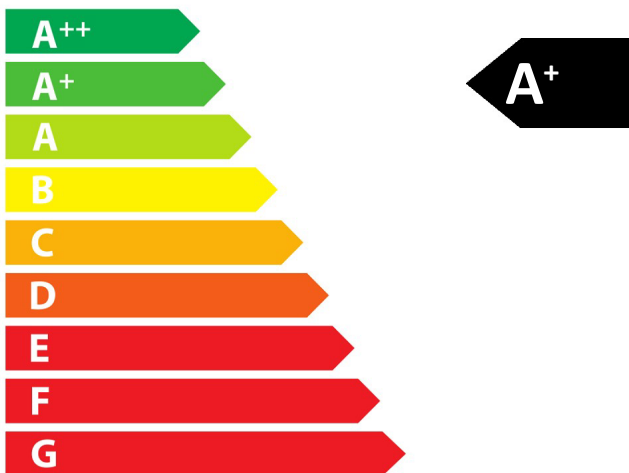

ENERG

енергия · ενεργεια

PALAZZETTI

Ecofire Lilibet 13 Pro 3

13,2
kW

ENERGIA · ЕНЕРГИЯ · ΕΝΕΡΓΕΙΑ · ENERGIJA · ENERGY · ENERGIE · ENERGI

2015/1186