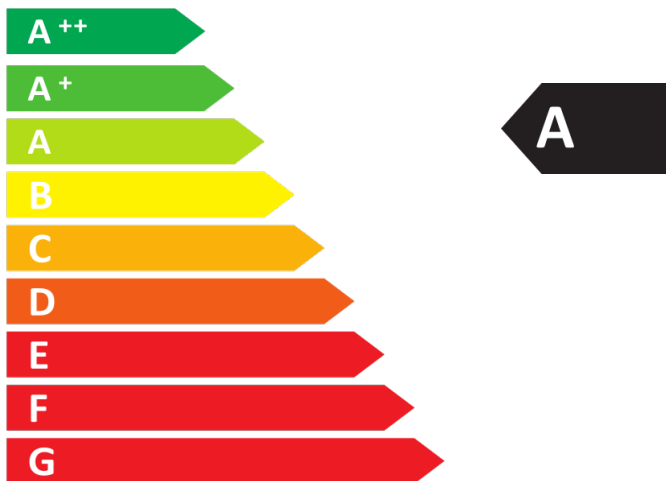

ENERG

енергия · ενεργεια

Mini S 7,0 kW

7.0
kW

N.A.

ENERGIA · ЕНЕРГИЈА · ΕΝΕΡΓΕΙΑ · ENERGIJA · ENERGY · ENERGIE · ENERGI

2018/1186