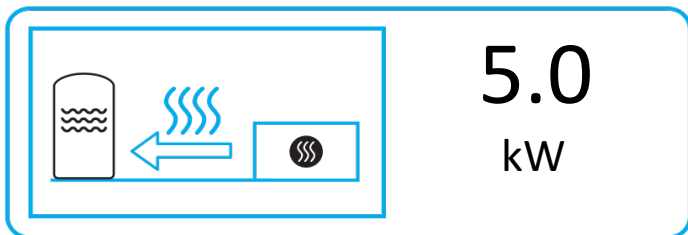

ENERG

енергия · ενεργεια

Varia 1V H2O 8,0 kW

ENERGIA · ЕНЕРГИЈА · ΕΝΕΡΓΕΙΑ · ENERGIJA · ENERGY · ENERGIE · ENERGI

2018/1186