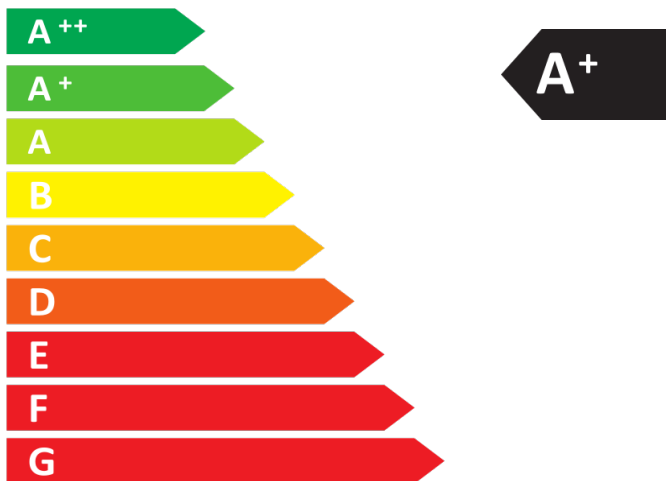

ENERG

енергия · ενεργεια

Varia 1V H2O 8,0 kW

ENERGIA · ЕНЕРГИЈА · ΕΝΕΡΓΕΙΑ · ENERGIJA · ENERGY · ENERGIE · ENERGI

2018/1186