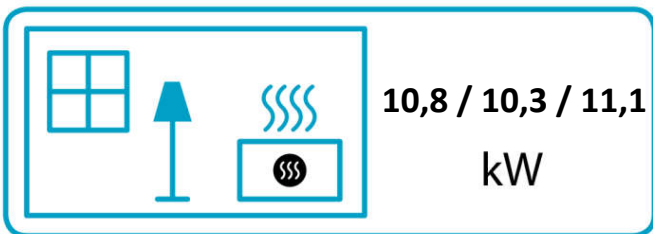

# ENERG

енергия · ενεργεια

Metro 150XT-41 Tunnel RCH  
G20 / G25 / G31

ENERGIA · ЕНЕРГИЯ · ΕΝΕΡΓΕΙΑ · ENERGIJA · ENERGY · ENERGIE · ENERGI

2015/1186