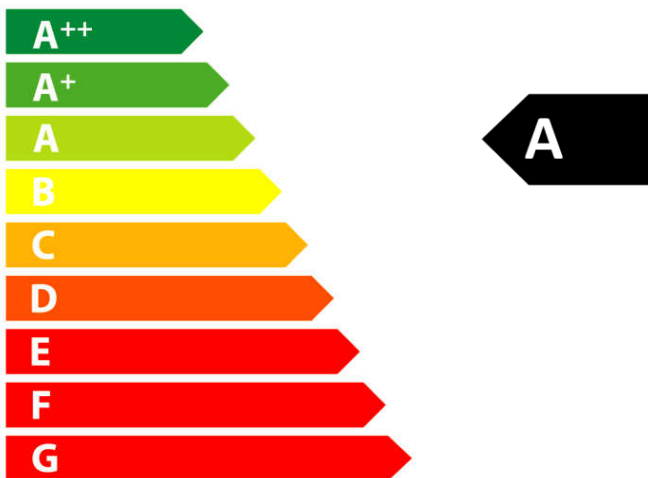

# ENERG

енергия · ενεργεια

Metro 150XT-41 Tunnel RCH  
G20 / G25 / G31

ENERGIA · ЕНЕРГИЯ · ΕΝΕΡΓΕΙΑ · ENERGIJA · ENERGY · ENERGIE · ENERGI

2015/1186