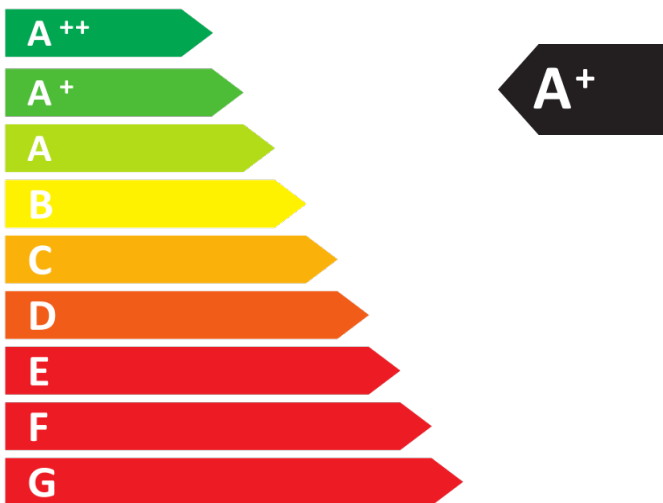

**ENERG**  
енергия · ενεργεια

Moro RLU

5.0  
kW

N.A.

ENERGIA · ЕНЕРГИЈА · ΕΝΕΡΓΕΙΑ · ENERGIJA · ENERGY · ENERGIE · ENERGI

2018/1186