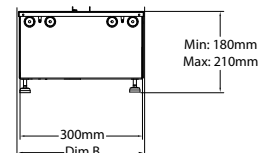

Application Flame Connect disponible pour smartphone

Adapté à l'installation

Cassette 500 projects Multi Optimyst

230V/50Hz | 260 Watt

Experience Better Living

Dimensions

DIMENSIONS

	Width (cm)	Height (cm)	Depth (cm)
Cassette 500 (retail)	51	23	30
Cassette 1000 (retail)	101	23	30

Caractéristiques

Système de feu	Optimyst®
Référence d'article	400001274
Code EAN	5011139084972
Modèle	Cassette
Vue sur le feu	4 faces
Couleur	Noir
Décoration / lit de combustion	Plaque métallique
Dimensions vue sur le feu (LxH) (cm)	49x20
Dimensions externes LxHxP (cm)	51x23x30
Production de chaleur	Non
Thermostat	Non
Télécommande	Oui
Contrôle manuel possible sur le foyer oui / non	Oui
Module d'éclairage	LED
Module sonore	Oui
Réglages effets couleur	Non
Réglage de chauffe 1 en W	-
Réglage de chauffe 2 en W	-
Fonctionnement flamme seule en W	260W
Consommation max.	260W
Tension / Fréquence électrique	230V/50Hz
Poids du produit en kg	8
Longueur du cordon	1,5 m
Garantie	2 ans