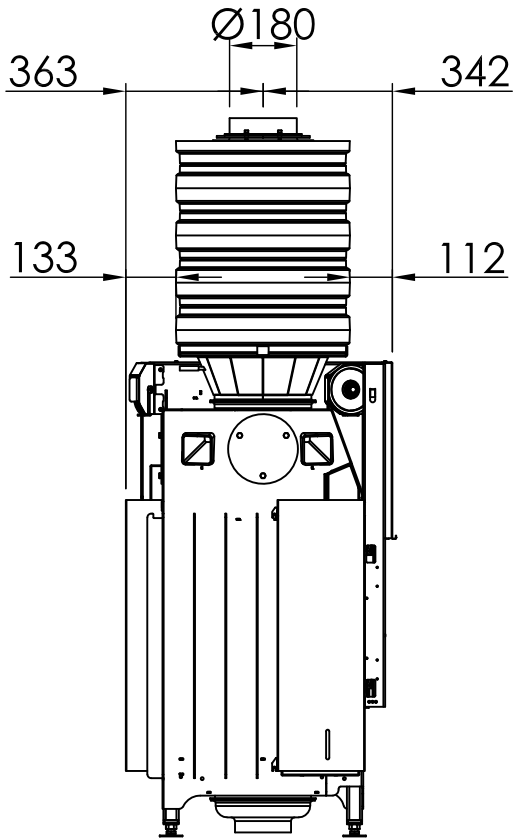

Varia 2L-62h + Helix 460, Set M (+ adapter)

RLA

2020/11

Top outlet