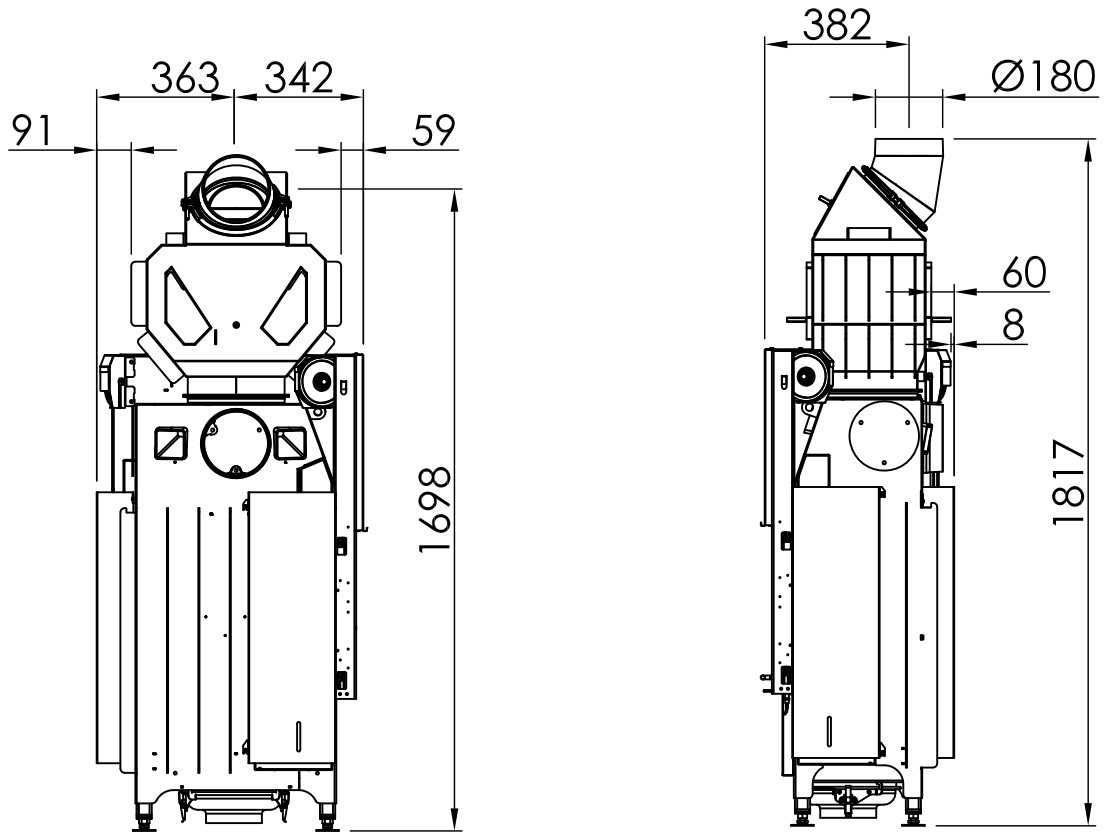

Varia 2L-62h + Top aggregat (+adapter)

RLA

2020/11

~1:20

*optional
*optional
*opcionale
*opcional
*opcionale
*opcjonalny
*опционально