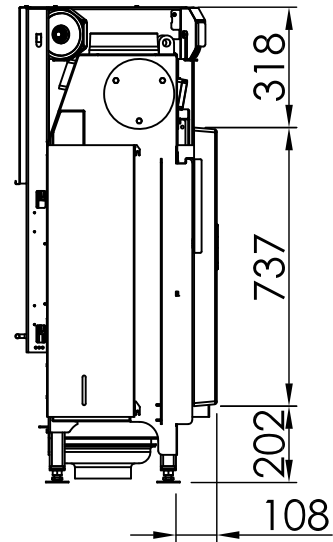

Varia 2L-62h + eboris-akku

RLA

2020/11

~1:20

*optional
*optional
*optional
*optional
*optional
*optional