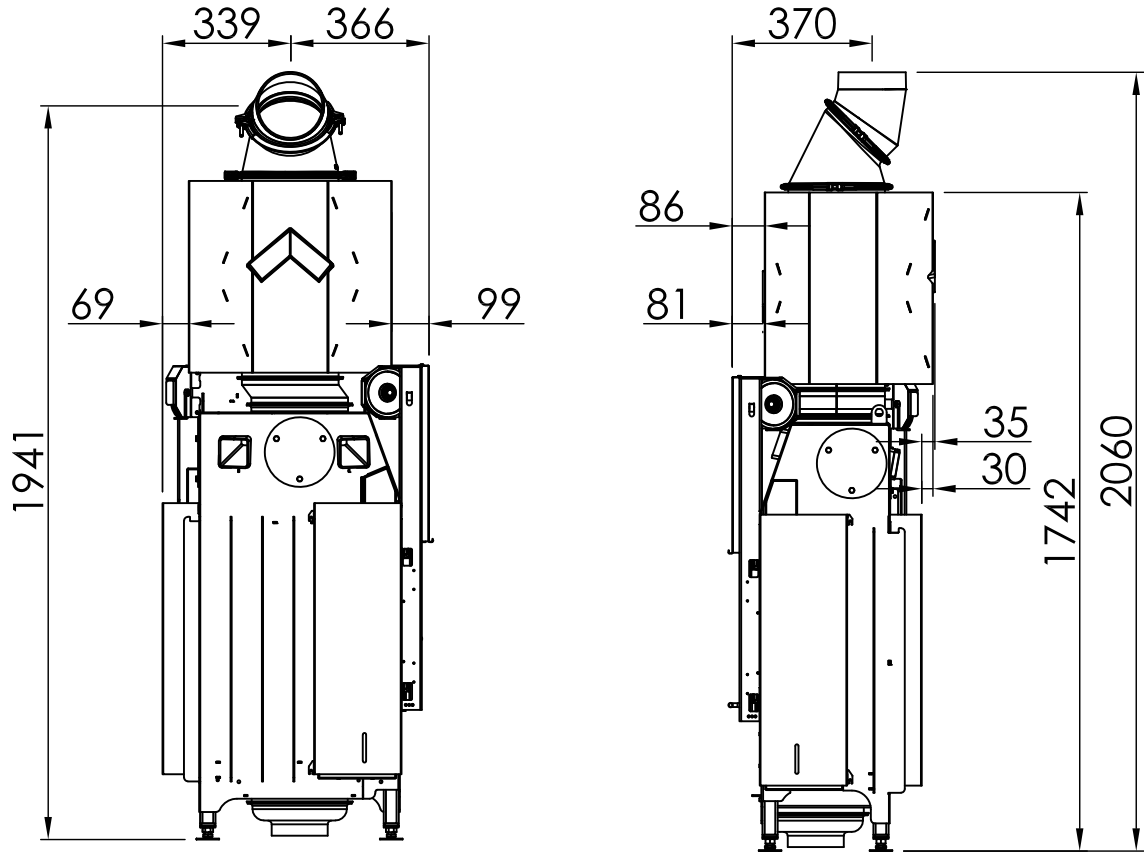

Varia 2L-62h + Thermobox wide (+adapter)

RLA

2020/11

~1:20

*optional
*optional
*optional
*optional
*optional
*optional