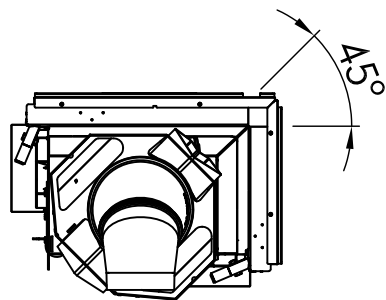

Varia 2L-62h + Thermobox slim (+adapter)

RLA

2020/11

~1:20

*optional
*optional
*optional
*optional
*optional
*optional