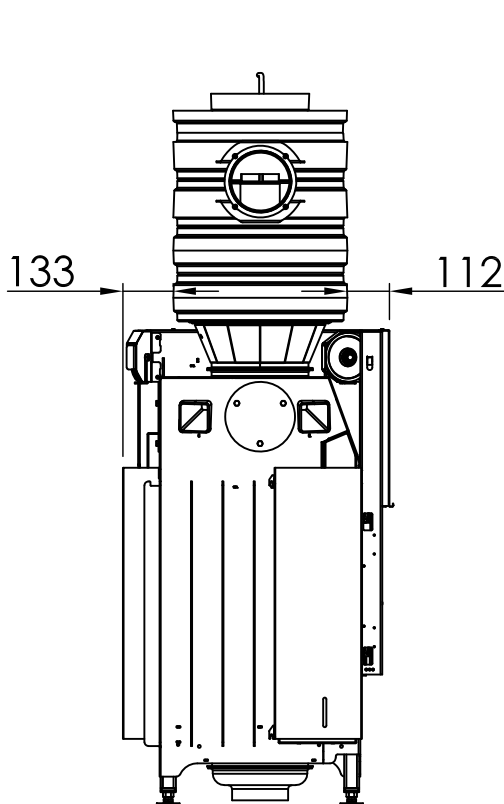

~1:20

Rear outlet