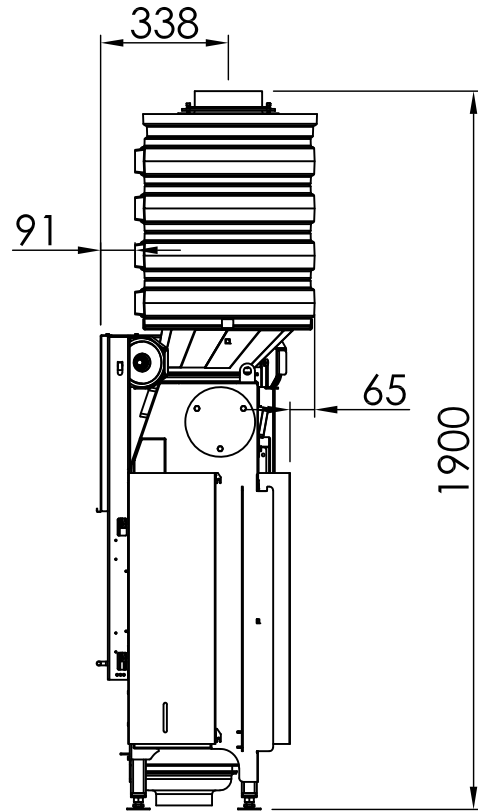

Varia 2L-62h + Helix 460, Set M (+ adapter)

RLA

2020/11

Top outlet