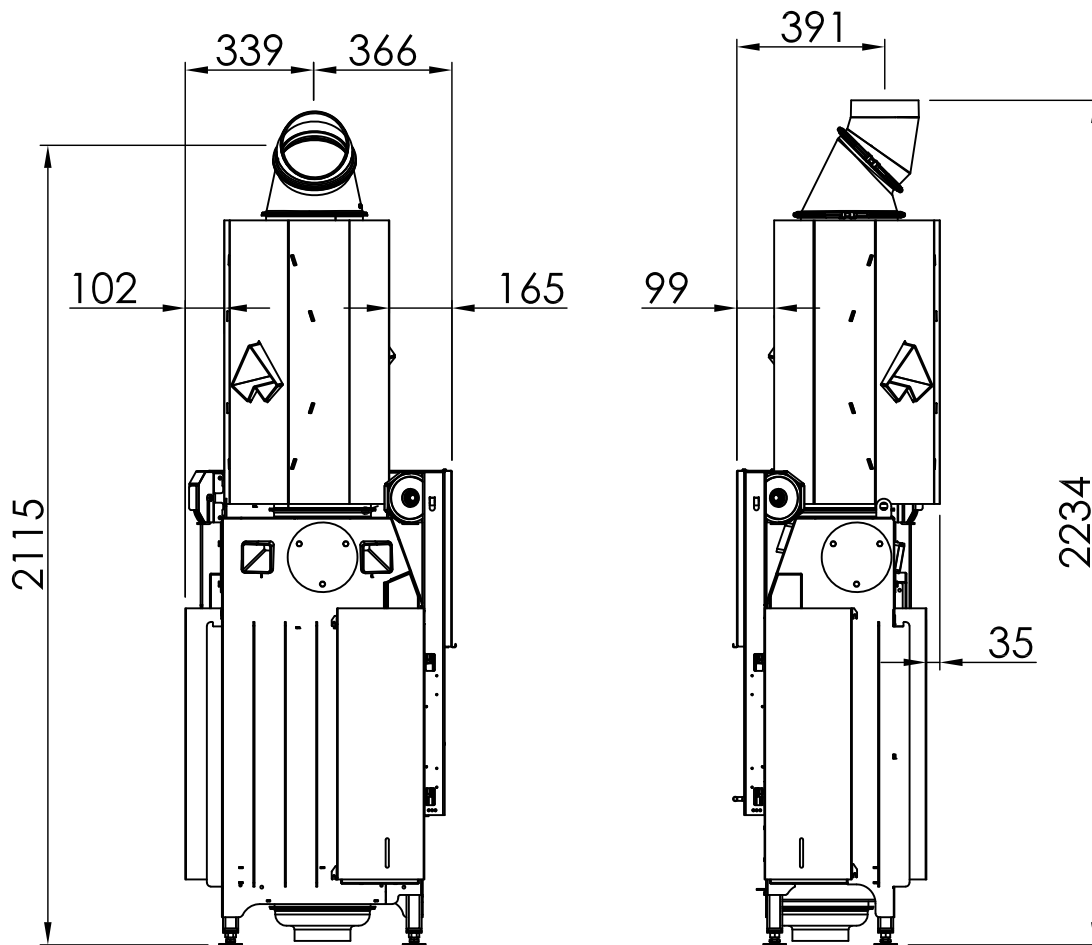

Varia 2L-62h + Thermobox slim (+adapter)

RLA

2020/11

~1:20

*optional
*optional
*optional
*optional
*optional
*optional