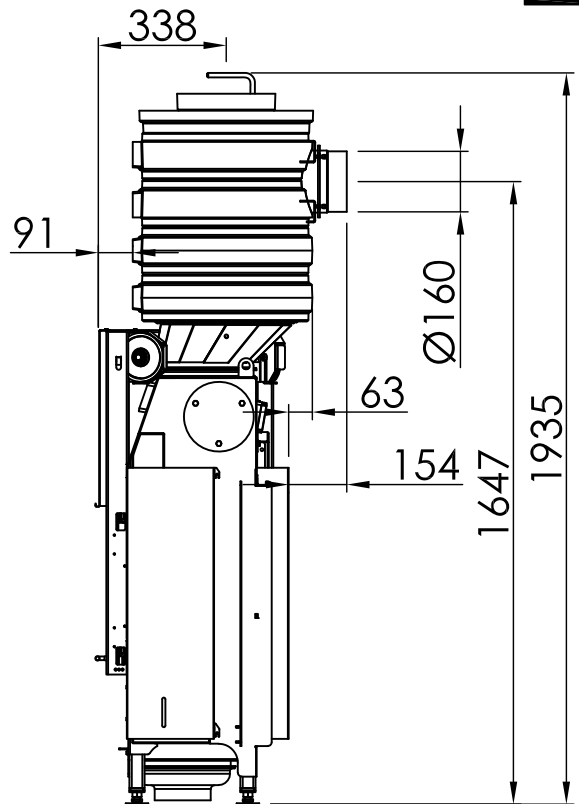

~1:20

Rear outlet