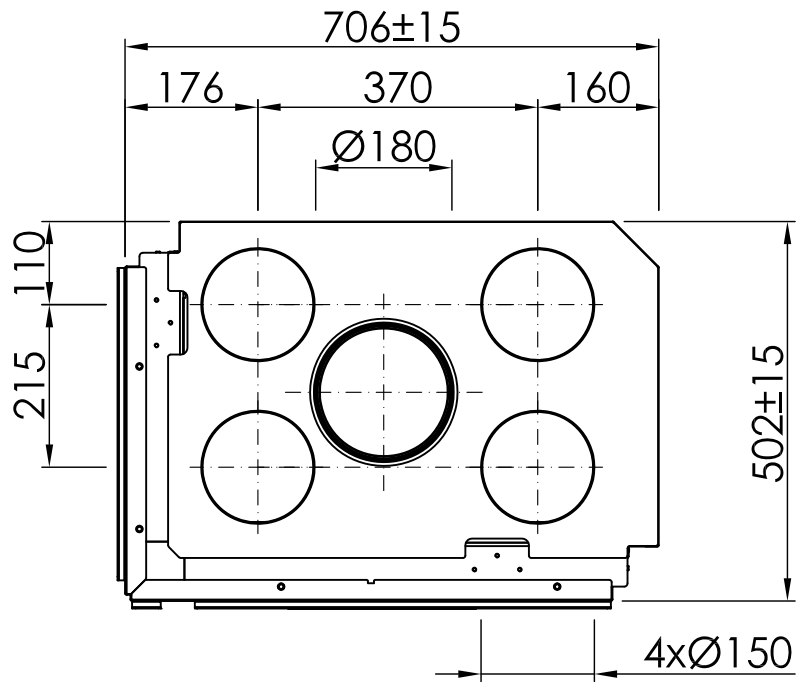

~1:10

*optional
*optional
*optional
*optional
*optional
*optional