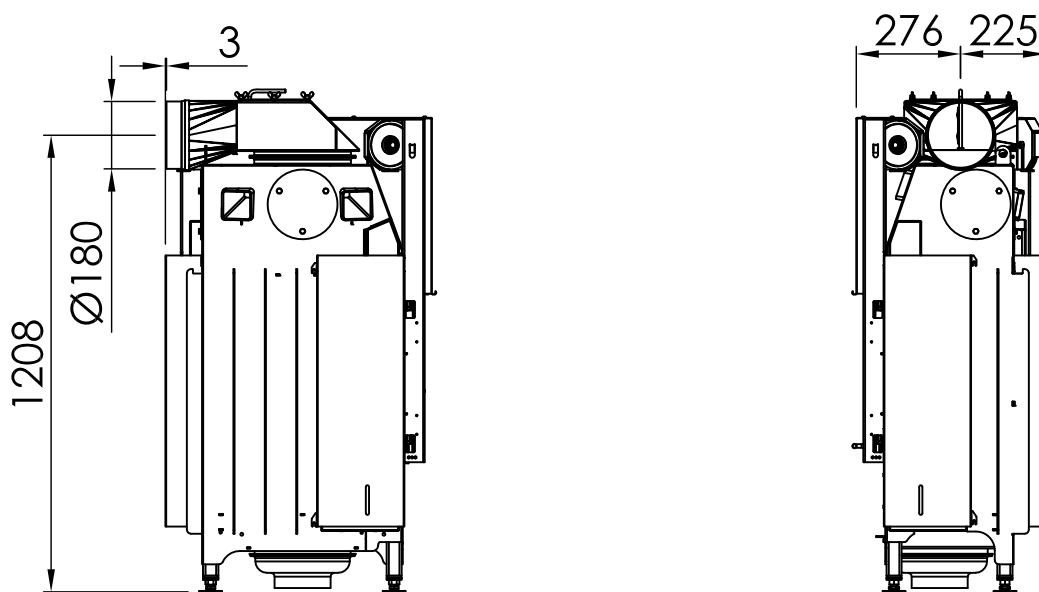

~1:20 side outlet

*optional
*optional
*optional
*optional
*optional
*optional