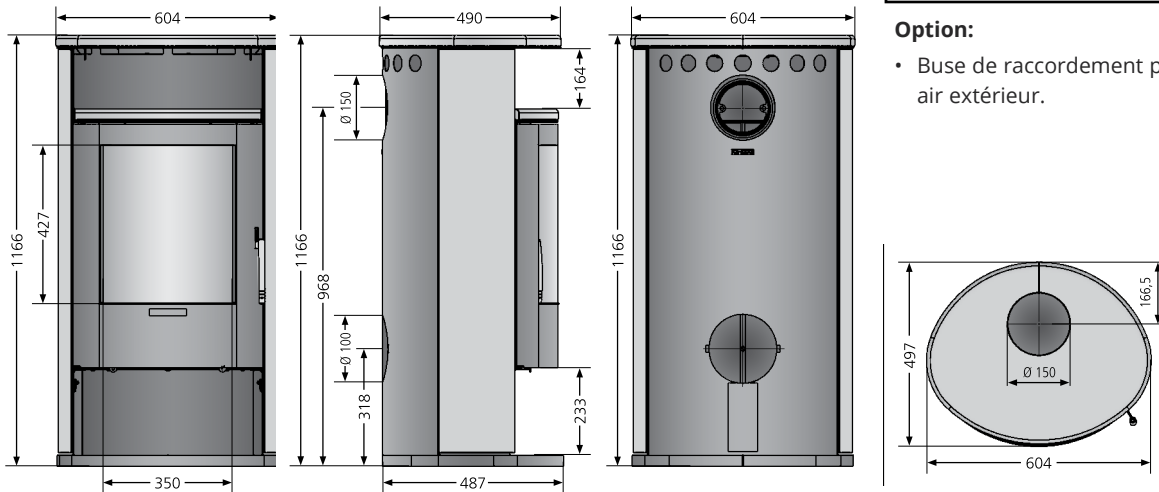

2 Niche thermo-plat

3 Verrouillage ergonomique multi-points

Vitre plane

Option:

- Buse de raccordement pour arrivée air extérieur.

Articles	N° d'article	Code-EAN
Acier gris	4877 29	4250340904216
Acier gris, dessus et côtés pierre ollaire	4877 22	4250340904193
Acier noir, dessus et côtés pierre sable	4877 42	4250340904209
Acier noir, dessus et côtés céramiques Corretto	4877 70	4250340906975
Acier noir, dessus et côtés céramiques Freddo	4877 72	4250340906999
Acier noir, dessus et côtés céramiques Grappa	4877 71	4250340906982

Puissance	kW	6,5
Capacité de chauffe	m ²	55 à 95
Dimension des bûches	cm	33
Hauteur / Largeur / Profondeur	mm	1135 / 1166 / 604 / 497
Poids (emballage compris) acier/pierre	kg	119 / 180
Ø Raccordement	mm	150 / dessus ou arrière
Ø Arrivée air	de série	100 / arrière
Valeur d'éligibilité aux dispositions fiscales		
Rendement	%	81,6
CO à 13% O ²	%	0,08
Particules fines à 13% O ²	mg/Nm ³	39
Indice de performance environnementale (IPE)	Valeur	0,51