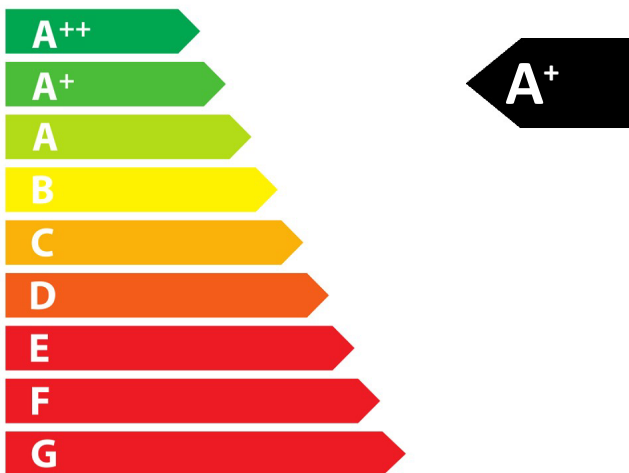

ENERG

енергия · ενεργεια

PALAZZETTI

Ecofire Clelia 12 US

12,0

kW

ENERGIA · ЕНЕРГИЯ · ΕΝΕΡΓΕΙΑ · ENERGIJA · ENERGY · ENERGIE · ENERGI

2015/1186