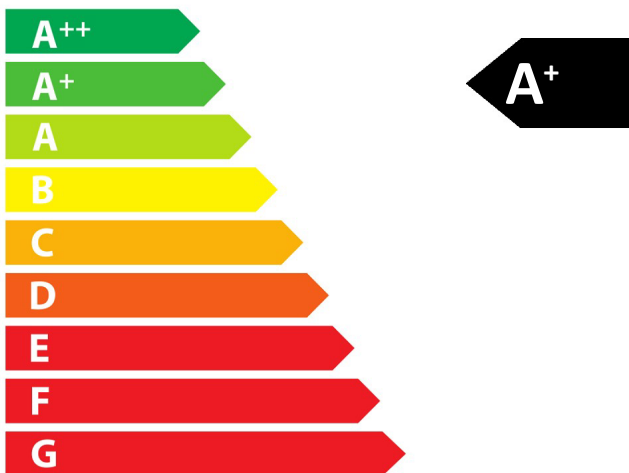

# ENERG

енергия · ενεργεια

### Ecofire Nadine 13

**13,2**  
kW

ENERGIA · ЕНЕРГИЯ · ΕΝΕΡΓΕΙΑ · ENERGIJA · ENERGY · ENERGIE · ENERGI

2015/1186