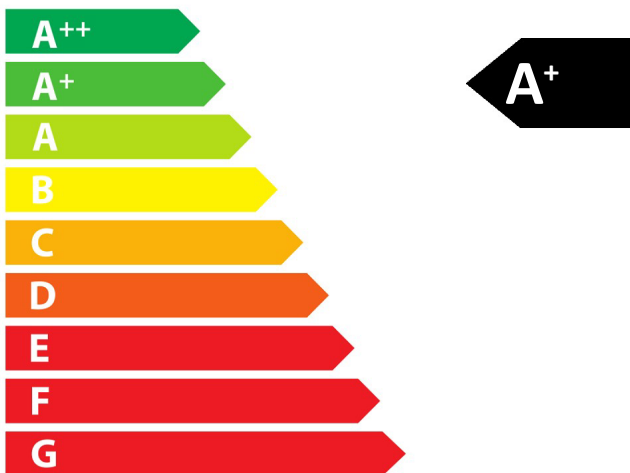

# ENERG

енергия · ενεργεια

### Ecofire Nadine 13 Pro 3

**13,2**  
kW

ENERGIA · ЕНЕРГИЯ · ΕΝΕΡΓΕΙΑ · ENERGIJA · ENERGY · ENERGIE · ENERGI

2015/1186