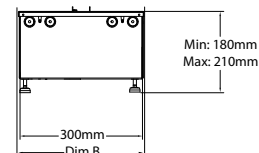

Application Flame Connect disponible pour smartphone

Adapté à l'installation

Cassette 1000 projects Multi Optimyst

230V/50Hz | 470 Watt

Experience Better Living

Dimensions

DIMENSIONS

	Width (cm)	Height (cm)	Depth (cm)
Cassette 500 (retail)	51	23	30
Cassette 1000 (retail)	101	23	30

Caractéristiques

Système de feu	Optimyst®
Référence d'article	400001275
Code EAN	5011139084989
Modèle	Cassette
Vue sur le feu	4 faces
Couleur	Noir
Décoration / lit de combustion	Plaque métallique
Dimensions vue sur le feu (LxH) (cm)	99x20
Dimensions externes LxHxP (cm)	101x23x30
Production de chaleur	Non
Thermostat	Non
Télécommande	Oui
Contrôle manuel possible sur le foyer oui / non	Oui
Module d'éclairage	LED
Module sonore	Oui
Réglages effets couleur	Non
Réglage de chauffe 1 en W	-
Réglage de chauffe 2 en W	-
Fonctionnement flamme seule en W	470W
Consommation max.	470W
Tension / Fréquence électrique	230V/50Hz
Poids du produit en kg	14,5
Longueur du cordon	1,5 m
Garantie	2 ans