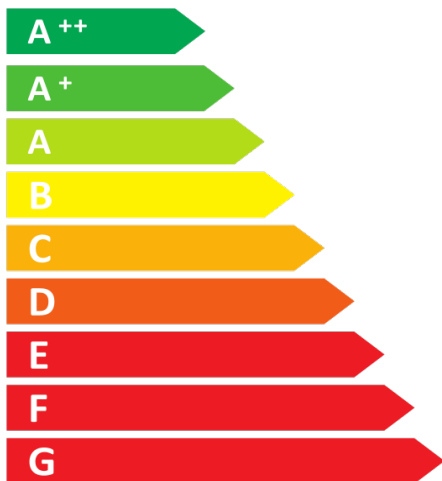

ENERG
енергия · ενεργεια

Piko S RLU

A+

5.9
kW

N.A.

ENERGIA · ЕНЕРГИЈА · ΕΝΕΡΓΕΙΑ · ENERGIJA · ENERGY · ENERGIE · ENERGI

2018/1186