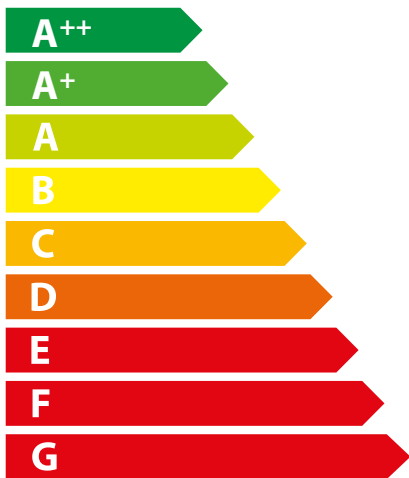

ENERG

енергия · ενεργεια

Extraflame®

EVELYNE IDRO
BIANCO

A⁺⁺

2,5
kW

15,0
kW

ENERGIA · ЕНЕРГИЯ · ΕΝΕΡΓΕΙΑ · ENERGIJA · ENERGY · ENERGIE · ENERGI

2015/1186

ENERG

енергия · ενεργεια

Extraflame®

EVELYNE IDRO
BORDEAUX

A⁺⁺

2,5
kW

15,0
kW

ENERGIA · ЕНЕРГИЯ · ΕΝΕΡΓΕΙΑ · ENERGIJA · ENERGY · ENERGIE · ENERGI

2015/1186

ENERG

енергия · ενεργεια

Extraflame®

EVELYNE IDRO
TORTORA

A⁺⁺

2,5
kW