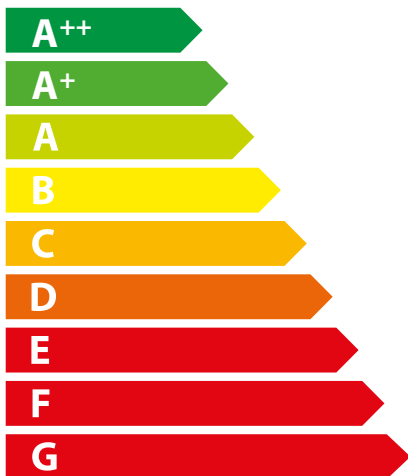

ENERG

енергия · ενεργεια

Extraflame®

EVELYNE IDRO
BIANCO

A⁺⁺

2,5
kW

15,0
kW

ENERGIA · ЕНЕРГИЯ · ΕΝΕΡΓΕΙΑ · ENERGIJA · ENERGY · ENERGIE · ENERGI

2015/1186

ENERG

енергия · ενεργεια

Extraflame®

EVELYNE IDRO
BORDEAUX

A⁺⁺

2,5
kW

15,0
kW

ENERGIA · ЕНЕРГИЯ · ΕΝΕΡΓΕΙΑ · ENERGIJA · ENERGY · ENERGIE · ENERGI

2015/1186

ENERG

енергия · ενεργεια

Extraflame®

EVELYNE IDRO
TORTORA

A⁺⁺

2,5
kW