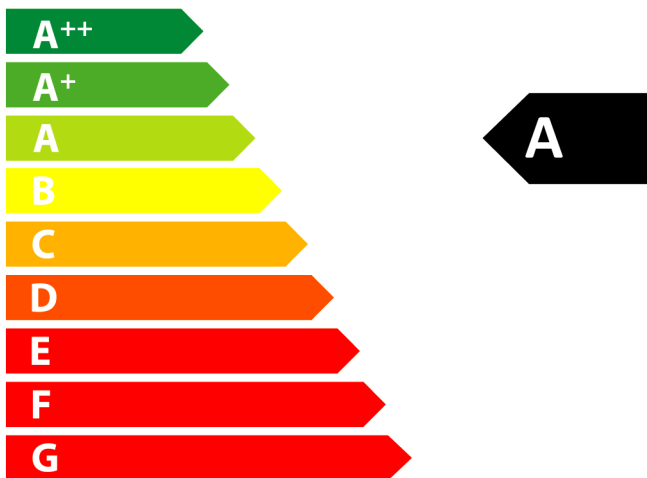

# ENERG

енергия · ενεργεια

Maestro 60/2 Tall RCH  
G20 / G25 / G31

7,2 / 6,8 / 7,3  
kW

-  
kW

ENERGIA · ЕНЕРГИЯ · ΕΝΕΡΓΕΙΑ · ENERGIJA · ENERGY · ENERGIE · ENERGI

2015/1186