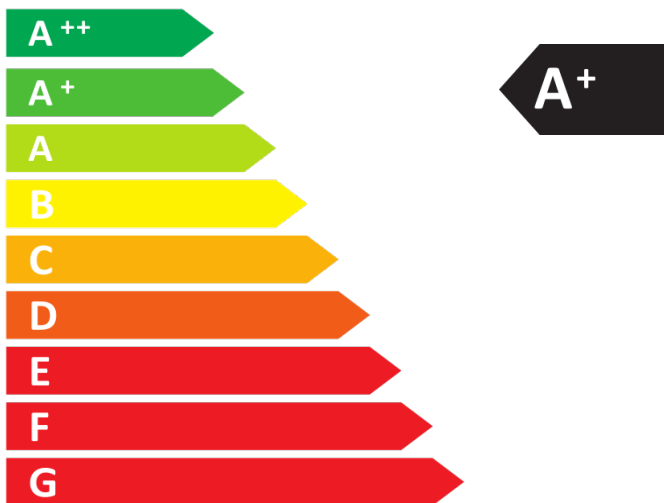

ENERG
енергия · ενεργεια

Moro

5.0
kW

N.A.

ENERGIA · ЕНЕРГИЈА · ΕΝΕΡΓΕΙΑ · ENERGIJA · ENERGY · ENERGIE · ENERGI

2018/1186