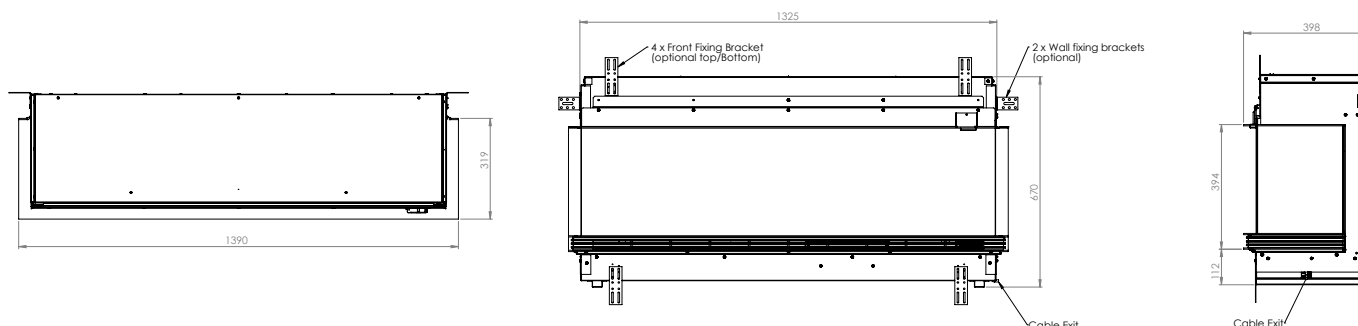

Assis sur le canapé en contrôlant toutes les fonctions de la cheminée

Le panneau arrière à lattes standard améliore le réalisme et la profondeur visuelle

Réglable jusqu'à 8 heures

Vista 130 I | III

230V/50Hz | 35 / 70 Watt

Experience Better Living

Dimensions

Caractéristiques

TECHNICAL DETAILS	Vista 130 I	Vista 130 III
Système de feu	Opti-V®	Opti-V®
Référence d'article	400001670	400001671
Code EAN	5011139087812	5011139087829
Modèle	Built-in	Built-in
Vue sur le feu	1 face	3 faces
Couleur	Noir	Noir
Décoration / lit de combustion	Jeu de bûches	Jeu de bûches
Dimensions vue sur le feu (LxH) (cm)	131x24	131x24
Dimensions externes LxHxP (cm)	135,6x45x34,5	135,6x45x34,5
Production de chaleur	Oui	Oui
Thermostat	Oui	Oui
Télécommande	Oui	Oui
Contrôle manuel possible sur le foyer oui / non	Oui	Oui
Module d'éclairage	LED	LED
Module sonore	Oui	Oui
Réglages effets couleur	Non	Non
Réglage de chauffe 1 en W	-	-
Réglage de chauffe 2 en W	-	-
Fonctionnement flamme seule en W	70W	70W
Consommation max.	70W	70W
Tension / Fréquence électrique	230V/50Hz	230V/50Hz
Poids du produit en kg	47	47
Longueur du cordon	1,5 m	1,5 m
Garantie	2 ans	2 ans