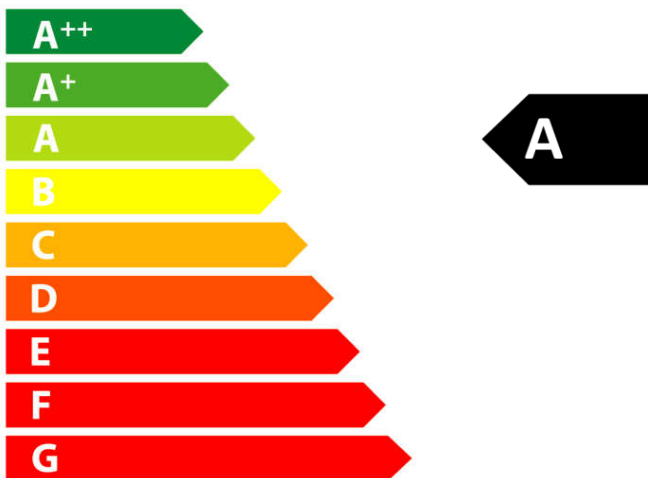

ENERG

енергия · ενεργεια

Metro 130XT 41 Tunnel RCH
G20 / G25

10,8 / 10,2

kW

-
kW

ENERGIA · ЕНЕРГИЯ · ΕΝΕΡΓΕΙΑ · ENERGIJA · ENERGY · ENERGIE · ENERGI

2015/1186