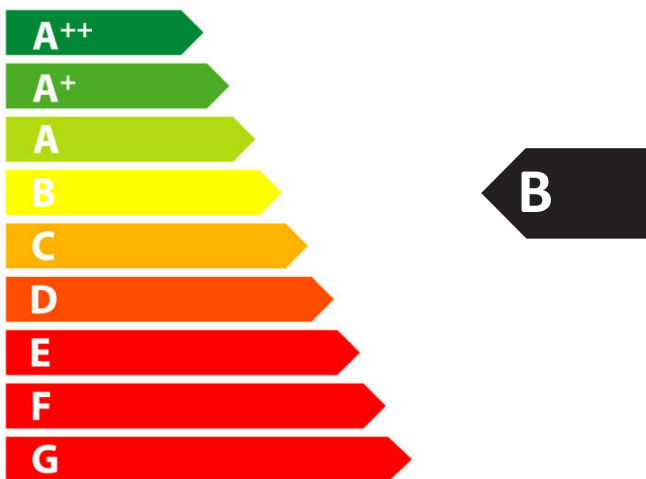

ENERG

енергия · ενεργεια

Metro 80XT Tunnel RCH
G25

5,1
kW

-
kW

ENERGIA · ЕНЕРГИЯ · ΕΝΕΡΓΕΙΑ · ENERGIJA · ENERGY · ENERGIE · ENERGI

2015/1186