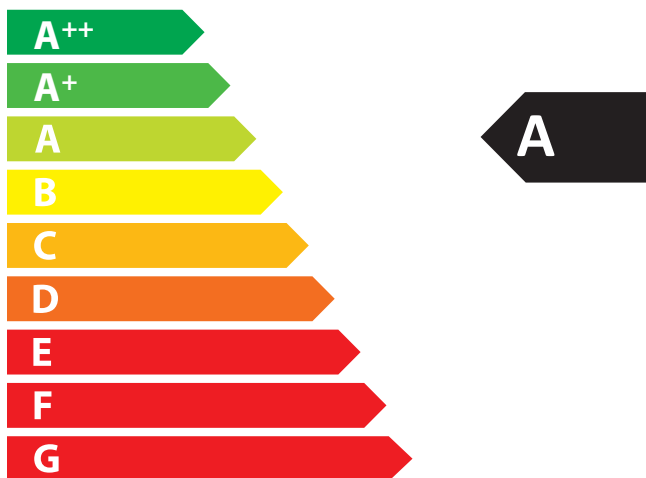

ENERG

енергия · ενεργεια

wodtke

New Look FS12 (KK61-1AU) air+

6,0
kW

ENERGIA · ЕНЕРГИЯ · ΕΝΕΡΓΕΙΑ · ENERGIJA · ENERGY · ENERGIE · ENERGI

2015/1186