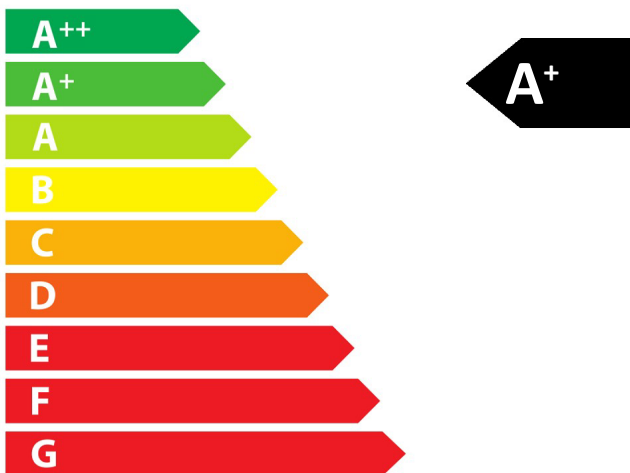

ENERG

енергия · ενεργεια

PALAZZETTI

Ecofire Nadine 12 US Pro 2

12,0
kW

ENERGIA · ЕНЕРГИЯ · ΕΝΕΡΓΕΙΑ · ENERGIJA · ENERGY · ENERGIE · ENERGI

2015/1186