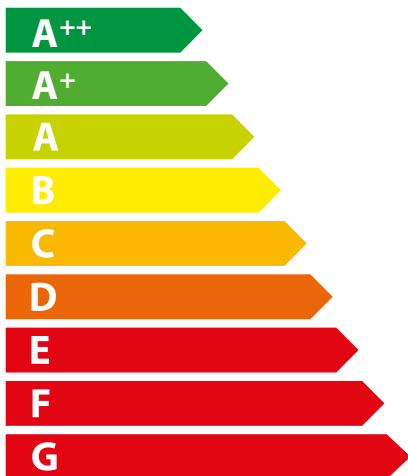

## Extraflame®

SOUVENIR LUX EVO  
BIANCO

**10,2**  
kW

ENERGIA · ЕНЕРГИЯ · ΕΝΕΡΓΕΙΑ · ENERGIJA · ENERGY · ENERGIE · ENERGI

2015/1186

## Extraflame®

SOUVENIR LUX EVO  
BORDEAUX

**10,2**  
kW

ENERGIA · ЕНЕРГИЯ · ΕΝΕΡΓΕΙΑ · ENERGIJA · ENERGY · ENERGIE · ENERGI

2015/1186

**ENERG**  
енергия · ενεργεια

**Extraflame**<sup>®</sup>

SOUVENIR LUX EVO  
TORTORA