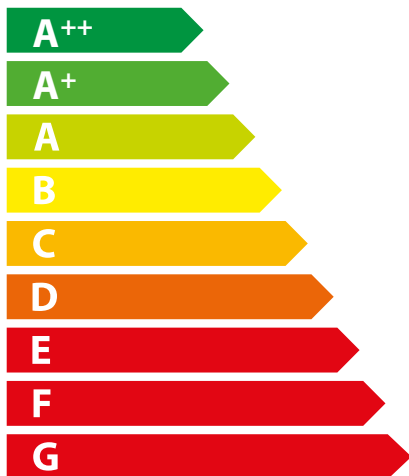

# ENERG

енергия · ενεργεια

## Extraflame®

SOUVENIR LUX EVO  
BIANCO

**10,2**  
kW

ENERGIA · ЕНЕРГИЯ · ΕΝΕΡΓΕΙΑ · ENERGIJA · ENERGY · ENERGIE · ENERGI

2015/1186