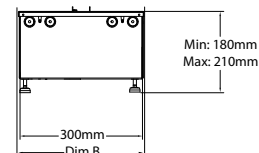

Application Flame Connect disponible pour smartphone

Adapté à l'installation

Cassette 500 retail Multi Optimyst

230V/50Hz | 260 Watt

Experience Better Living

Dimensions

DIMENSIONS

	Width (cm)	Height (cm)	Depth (cm)
Cassette 500 (retail)	51	23	30
Cassette 1000 (retail)	101	23	30

Caractéristiques

Système de feu	Optimyst®
Référence d'article	400001276
Code EAN	5011139084996
Modèle	Cassette
Vue sur le feu	4 faces
Couleur	Noir
Décoration / lit de combustion	Plaque métallique
Dimensions vue sur le feu (LxH) (cm)	49x20
Dimensions externes LxHxP (cm)	51x23x30
Production de chaleur	Non
Thermostat	Non
Télécommande	Oui
Contrôle manuel possible sur le foyer oui / non	Oui
Module d'éclairage	LED
Module sonore	Oui
Réglages effets couleur	Non
Réglage de chauffe 1 en W	-
Réglage de chauffe 2 en W	-
Fonctionnement flamme seule en W	260W
Consommation max.	260W
Tension / Fréquence électrique	230V/50Hz
Poids du produit en kg	8
Longueur du cordon	1,5 m
Garantie	2 ans