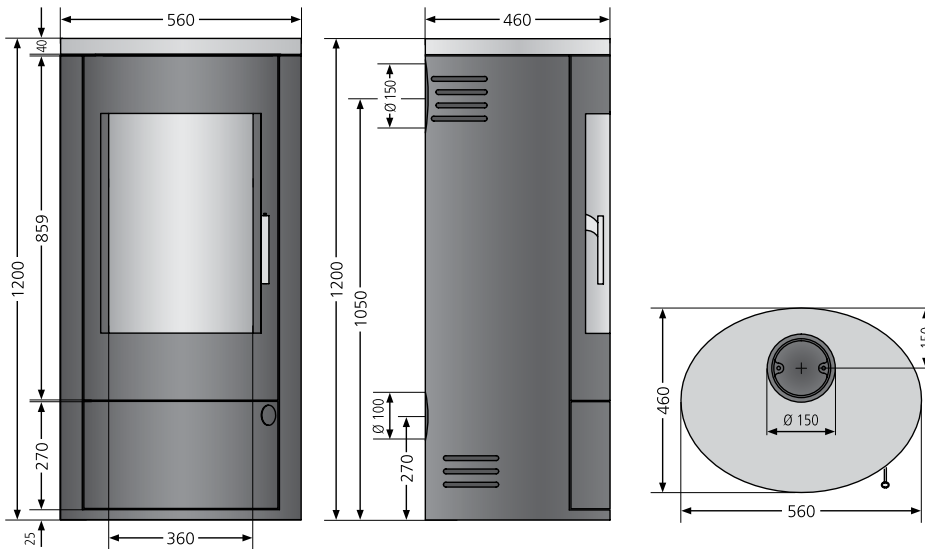

AUSTIN 7

POÊLE À BOIS

JUSTUS

- 1 L'offre:**
 - (1) Acier noir
 - (2) Acier noir, dessus et côtés pierre ollaire
 - (3) Acier noir, dessus et côtés pierre cream
- 2 Poignée ventilée**
- 3 Emplacement pour raccordement air, buse en option**

Vitre plane

Option:

- Buse de raccordement pour arrivée air extérieur.

Austin 7, acier noir, dessus et côtés pierre cream

Articles	N° d'article	Code-EAN
Acier noir	4857 11	4250340907750
Acier noir, dessus et côtés pierre ollaire	4857 23	4250340907774
Acier noir, dessus et côtés pierre cream	4857 87	4250340907873
Accessoires en option		
Buse de raccordement pour arrivée air extérieur	9200 69	4029807779991

Puissance	kW	7,0
Capacité de chauffe	m ²	60 à 100
Dimension des bûches	cm	33
Hauteur / Largeur / Profondeur	mm	1160 / 1200 / 560 / 460
Poids (emballage compris) acier/pierre	kg	121 / 164
Ø Raccordement	mm	150 / dessus ou arrière
Ø Arrivée air	option	100 / arrière
Valeur d'éligibilité aux dispositions fiscales		
Rendement	%	80,3
CO à 13% O ²	%	0,08
Particules fines à 13% O ²	mg/Nm ³	35
Indice de performance environnementale (IPE)	Valeur	0,53