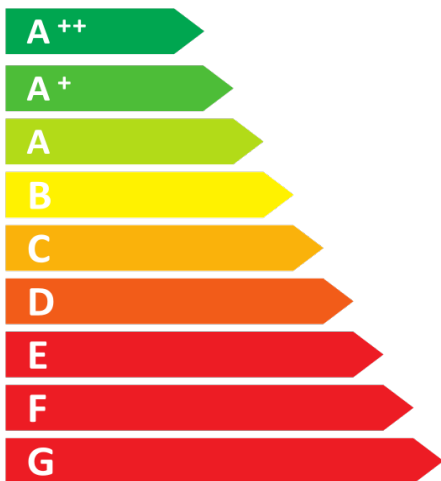

**ENERG**  
енергия · ενεργεια

Varia Ah H2O 10,4 kW

**10.4**  
kW

**7.2**  
kW

ENERGIA · ЕНЕРГИЈА · ΕΝΕΡΓΕΙΑ · ENERGIJA · ENERGY · ENERGIE · ENERGI

2018/1186