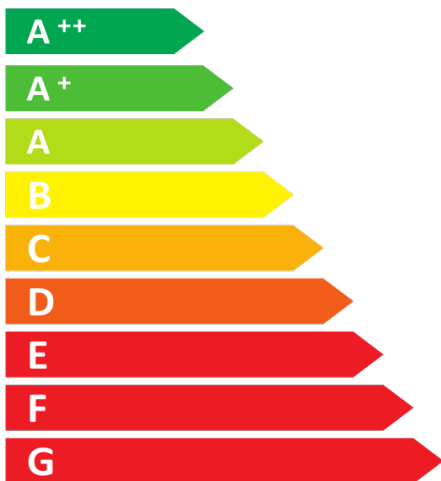

ENERG

енергия · ενεργεια

Renova Cs-50 7,0 kW

A+

7.0
kW

N.A.

ENERGIA · ЕНЕРГИЈА · ΕΝΕΡΓΕΙΑ · ENERGIJA · ENERGY · ENERGIE · ENERGI

2018/1186