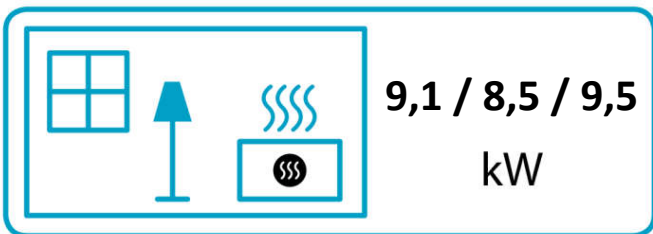

ENERG

енергия · ενεργεια

Maestro 75 Tunnel RCH
G20 / G25 / G31

ENERGIA · ЕНЕРГИЯ · ΕΝΕΡΓΕΙΑ · ENERGIJA · ENERGY · ENERGIE · ENERGI

2015/1186