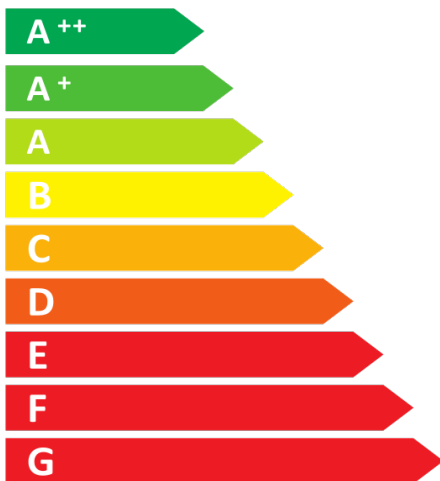

ENERG

енергия · ενεργεια

Varia 1Vh H2O 8,0 kW

8.0
kW

5.0
kW

ENERGIA · ЕНЕРГИЈА · ΕΝΕΡΓΕΙΑ · ENERGIJA · ENERGY · ENERGIE · ENERGI

2018/1186