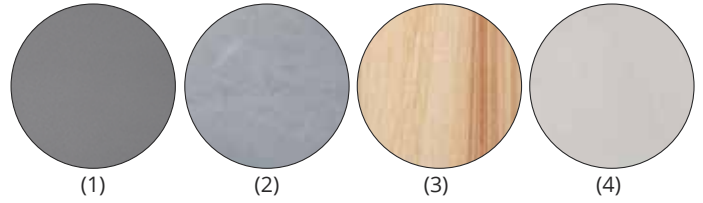

USEDOM 5

POÊLES À BOIS

JUSTUS

88 à 175 m³

>83 %

30 cm

- 1 L'offre:**
 (1) Acier gris
 (2) Acier gris, dessus et côtés pierre ollaire
 (2) Acier noir, dessus et côtés pierre ollaire
 (3) Acier noir, dessus et côtés pierre sable
 (4) Acier noir, dessus et côtés pierre bianco
- 2 Poignée ventilée**
- 3 Emplacement pour raccordement air, buse en option**

Vitre prismatique pliée

Option:

- Buse de raccordement pour arrivée air extérieur.

Usedom 5, acier noir dessus et côtés pierre ollaire

Articles	N° d'article	Code-EAN
Acier gris	6525 29	4250340900560
Acier gris, dessus et côtés pierre ollaire	6525 22	4250340900058
Acier noir, dessus et côtés pierre ollaire	6525 23	4250340907385
Acier noir, dessus et côtés pierre sable	6525 42	4250340900089
Acier noir, dessus et côtés pierre bianco	6525 89	4250340907163
Accessoires en option		
Buse de raccordement pour arrivée air extérieur	9200 69	4029807779991

Puissance	kW	5,0
Capacité de chauffe	m ²	35 à 70
Dimension des bûches	cm	30
Hauteur / Largeur / Profondeur	mm	953 / 982 / 435 / 493 / 373
Poids (emballage compris) acier/pierre	kg	89 / 108
Ø Raccordement	mm	150 / dessus ou arrière
Ø Arrivée air	option	100 / arrière
Valeur d'éligibilité aux dispositions fiscales		
Rendement	%	80,3
CO à 13% O ²	%	0,01
Particules fines à 13% O ²	mg/Nm ³	39
Indice de performance environnementale (IPE)	Valeur	0,65