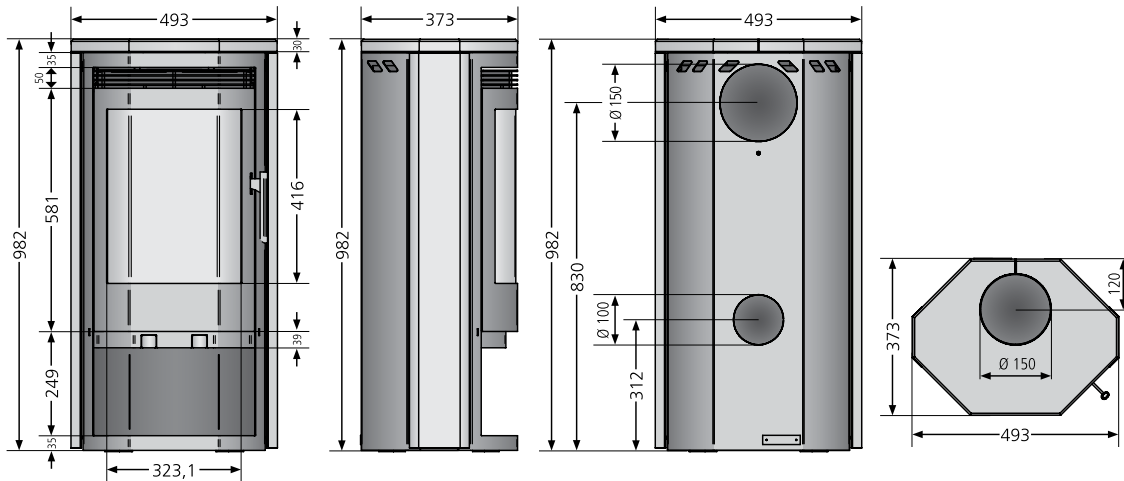

USEDOM 5

POÊLES À BOIS

JUSTUS

88 à 175 m³

>83 %

30 cm

- 1 L'offre:**
 (1) Acier gris
 (2) Acier gris, dessus et côtés pierre ollaire
 (2) Acier noir, dessus et côtés pierre ollaire
 (3) Acier noir, dessus et côtés pierre sable
 (4) Acier noir, dessus et côtés pierre bianco
- 2 Poignée ventilée**
- 3 Emplacement pour raccordement air, buse en option**

Vitre prismatique pliée

Option:

- Buse de raccordement pour arrivée air extérieur.

Usedom 5, acier noir dessus et côtés pierre ollaire

Articles	N° d'article	Code-EAN
Acier gris	6525 29	4250340900560
Acier gris, dessus et côtés pierre ollaire	6525 22	4250340900058
Acier noir, dessus et côtés pierre ollaire	6525 23	4250340907385
Acier noir, dessus et côtés pierre sable	6525 42	4250340900089
Acier noir, dessus et côtés pierre bianco	6525 89	4250340907163
Accessoires en option		
Buse de raccordement pour arrivée air extérieur	9200 69	4029807779991

Puissance	kW	5,0
Capacité de chauffe	m ²	35 à 70
Dimension des bûches	cm	30
Hauteur / Largeur / Profondeur	mm	953 / 982 / 435 / 493 / 373
Poids (emballage compris) acier/pierre	kg	89 / 108
Ø Raccordement	mm	150 / dessus ou arrière
Ø Arrivée air	option	100 / arrière
Valeur d'éligibilité aux dispositions fiscales		
Rendement	%	80,3
CO à 13% O ²	%	0,01
Particules fines à 13% O ²	mg/Nm ³	39
Indice de performance environnementale (IPE)	Valeur	0,65