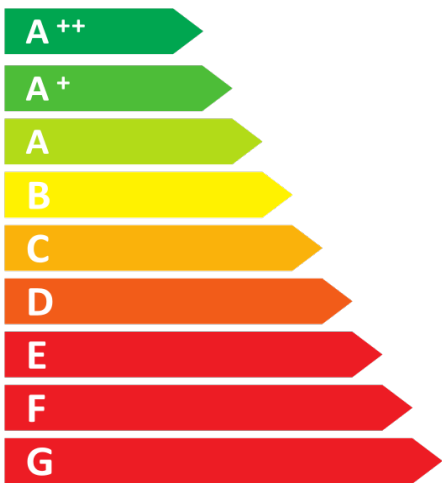

ENERG
енергия · ενεργεια

SEO L leva

5.1
kW

N.A.

ENERGIA · ЕНЕРГИЈА · ΕΝΕΡΓΕΙΑ · ENERGIJA · ENERGY · ENERGIE · ENERGI

2018/1186