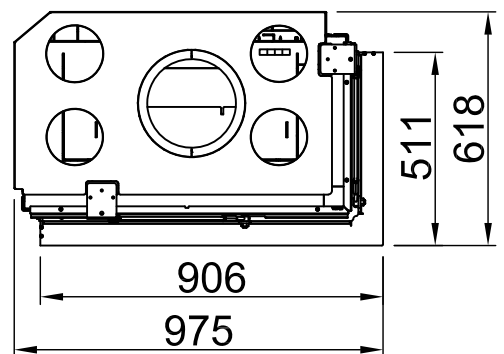

Varia 2R-80h 2.0 + WLM, Screen, L-shaped

6-sided, solid

2022/06

~1:20

*optional
*optional
*option
*opcionale
*optional
*opcionele
*opcjonalny
*опционально