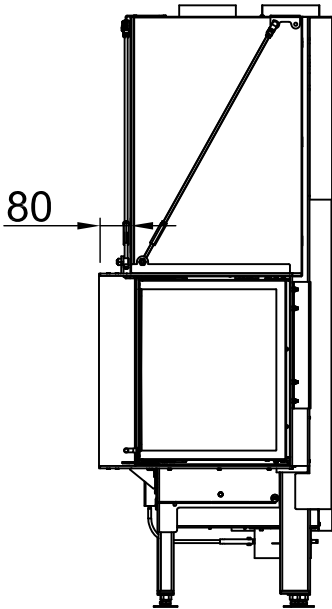

Varia 2R-80h 2.0 + WLM, Screen, L-shaped

6-sided, solid

2022/06

~1:20

*optional
*optional
*option
*opcionale
*optional
*opcionele
*opcjonalny
*опционально