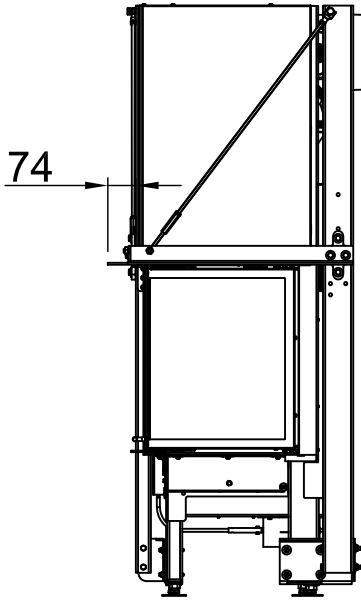

Varia 2R-80h 2.0, MLR, L-shaped

2-sided

2022/06

~1:20

*optional
*optional
*optional
*optional
*optionalny
*опционально