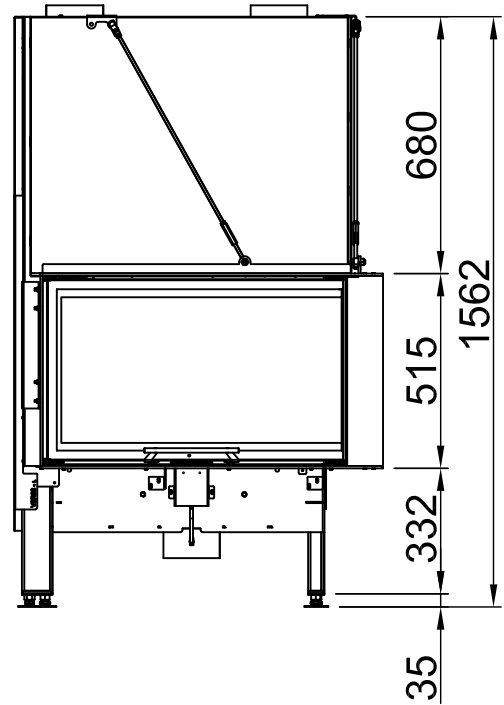

Varia 2R-80h 2.0 + WLM, Screen, L-shaped

6-sided, solid

2022/06

~1:20

*optional
*optional
*option
*opcionale
*optional
*opcionele
*opcjonalny
*опционально