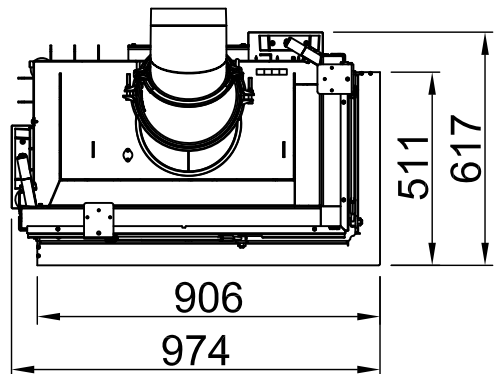

Varia 2R-80h 2.0, Screen, L-shaped

6-sided, solid

2022/06

~1:20

*optional
*optional
*optional
*optional
*optional
*optional