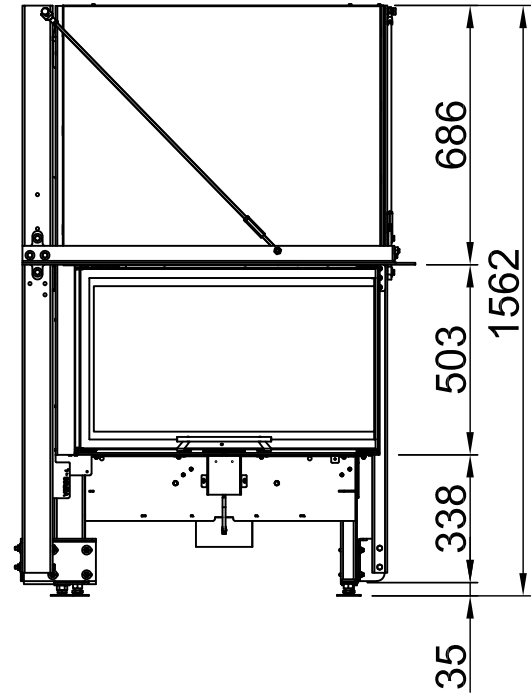

Varia 2R-80h 2.0, MLR, L-shaped

2-sided

2022/06

~1:20

*optional
*optional
*optional
*optional
*optionalny
*опционально