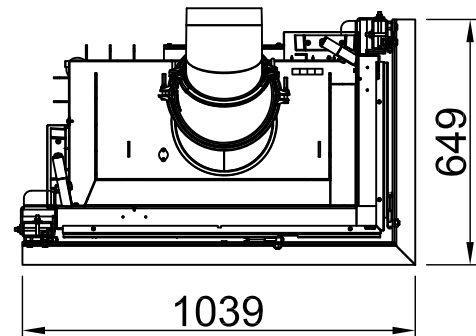

Varia 2R-80h 2.0, MLR, L-shaped

2-sided

2022/06

~1:20

*optional
*optional
*optional
*optional
*optionalny
*опционально