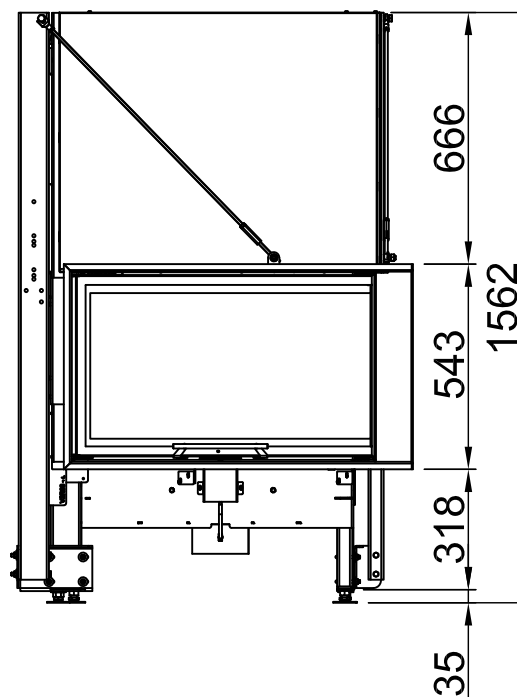

Varia 2R-80h 2.0, BLR, L-shaped

6-sided, folded

2022/06

~1:20

*optional
*optional
*optional
*optional
*optional
*optional