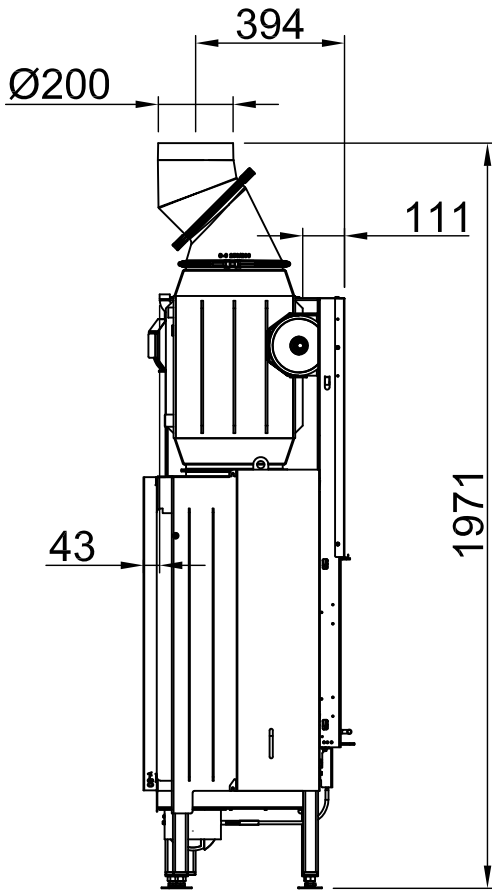

Varia 2R-80h 2.0 + Aquabox, large

RLA

2022/05

~1:20

*optional
*optional
*option
*opcionale
*optional
*opcionale
*opcjonalny
*опционально