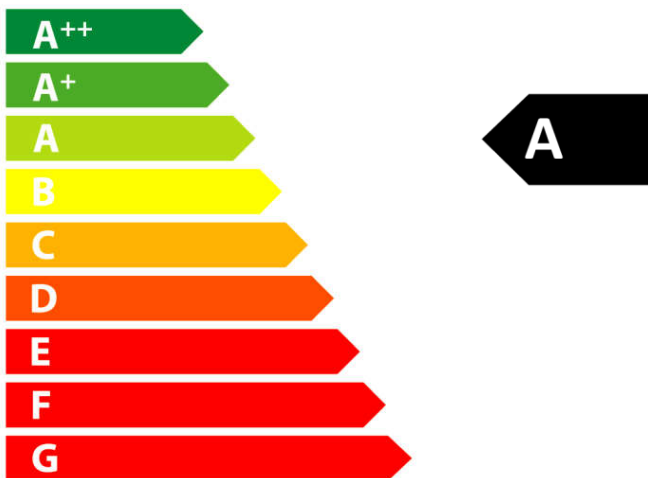

ENERG

енергия · ενεργεια

Lugo 70-2L RCH

6,9
kW

-
kW

ENERGIA · ЕНЕРГИЯ · ΕΝΕΡΓΕΙΑ · ENERGIJA · ENERGY · ENERGIE · ENERGI

2015/1186

ENERG

енергия · ενεργεια

Lugo 70-2R RCH

Icon representing space heating: a window, a lamp, and a radiator.

6,9
kW

Icon representing water heating: a water tank, a radiator, and an arrow pointing from the radiator to the tank.