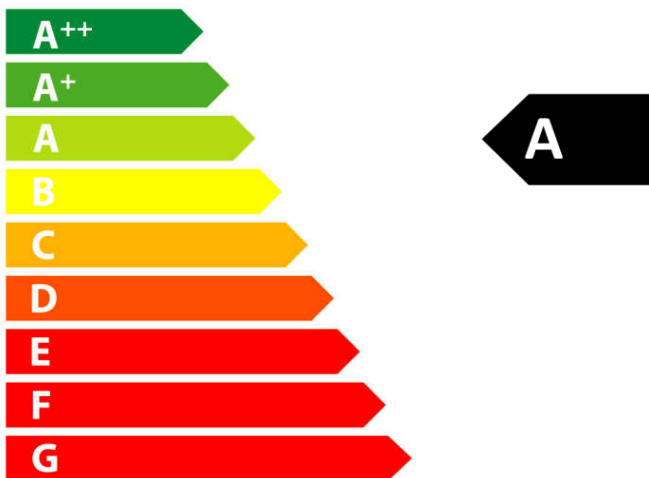

ENERG

енергия · ενεργεια

Lugo 70-2L RCH

6,9
kW

-
kW

ENERGIA · ЕНЕРГИЯ · ΕΝΕΡΓΕΙΑ · ENERGIJA · ENERGY · ENERGIE · ENERGI

2015/1186

ENERG

енергия · ενεργεια

Lugo 70-2R RCH

Icon representing space heating: a window, a lamp, and a radiator.

6,9
kW

Icon representing water heating: a water tank, a radiator, and an arrow pointing from the radiator to the tank.