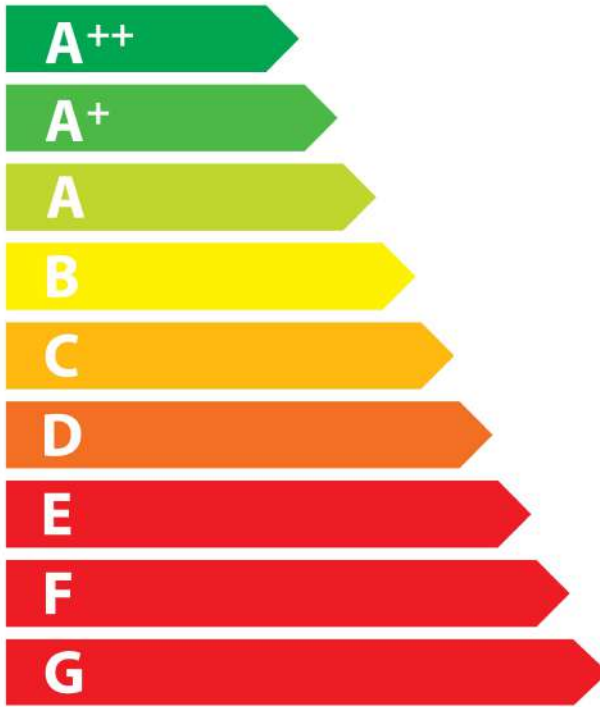

**ENERG**  
енергия · ενεργεια

**WAMSLER**<sup>®</sup>

PYLON 1G, PYLON 3G

**6,2**  
kW

ENERGIA · ЕНЕРГИЯ · ΕΝΕΡΓΕΙΑ · ENERGIJA · ENERGY · ENERGIE · ENERGI

2015/1186