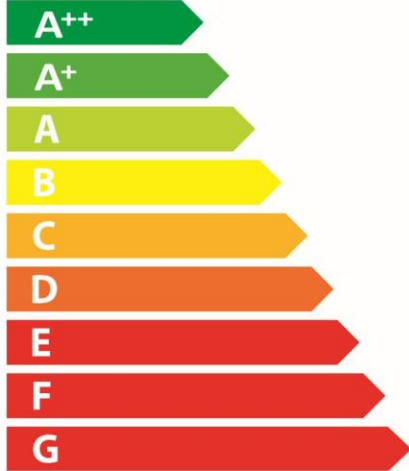

ENERG Y IJA
енергия · ενέργεια IE IA

MCZ

HERA AIR 7 XUP! S1

A+

Three icons in a row: a window, a lamp, and a radiator. The radiator icon has wavy lines above it, indicating heat.

7,0
kW

ENERGIA · ЕНЕРГИЯ · ΕΝΕΡΓΕΙΑ · ENERGIJA · ENERGY · ENERGIE · ENERGI