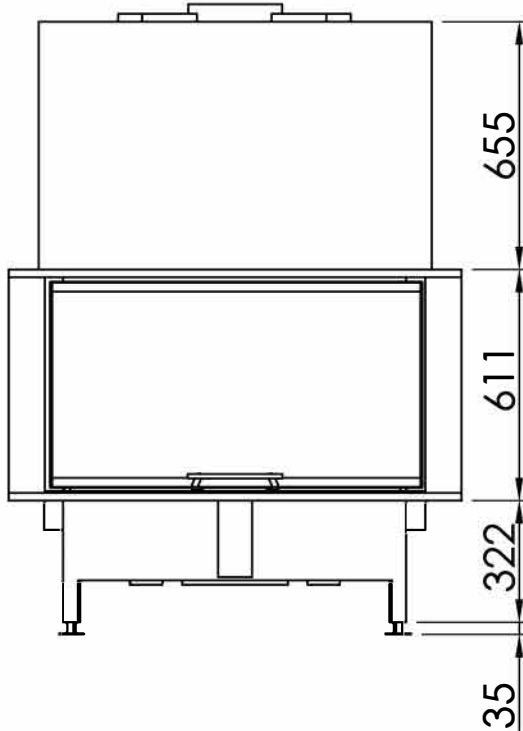

Arte 3RL-100h + WLM, Screen, U-shaped

8-sided, folded

2020/07

~1:20

*optional
*optional
*opcion
*opcionale
*opciona
*opcionale
*opciona
*opciona
*opciona