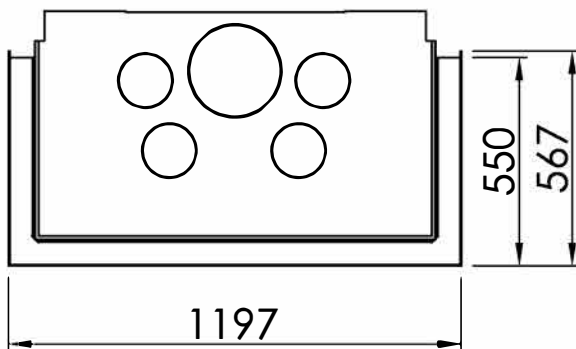

Arte 3RL-100h + WLM, Screen, U-shaped

8-sided, folded

2020/07

~1:20

*optional
*optional
*opcion
*opcionale
*opciona
*opcionale
*opciona
*opciona
*opciona