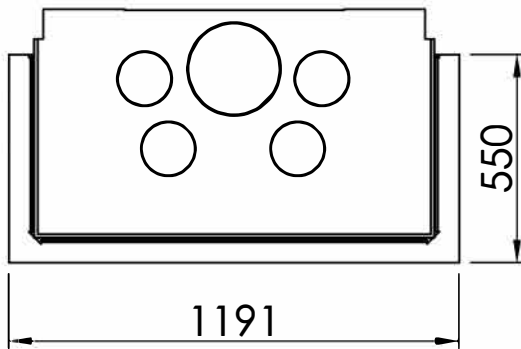

Arte 3RL-100h + WLM, Screen, U-shaped

5-sided, solid

2020/07

~1:20

*optional
*optional
*opcion
*opzionale
*opcional
*opcionale
*opcionalny
*опціонально