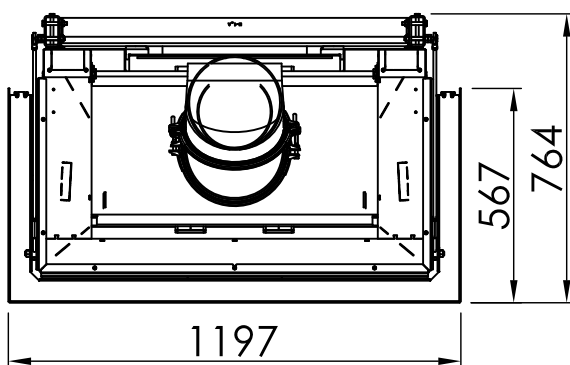

Arte 3RL-100h, BLR, U-shaped

5-sided, folded

2020/08

~1:20

*optional
*опционал
*option
*опzionale
*opcional
*optionale
*opcjonalny
*опционально