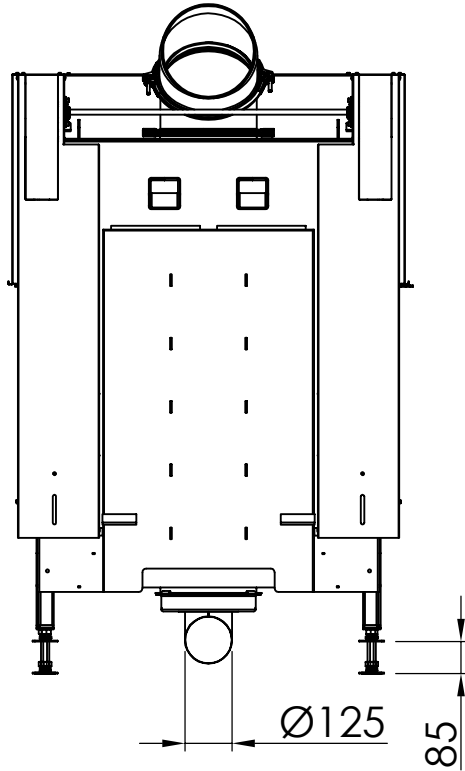

*optional
*optional
*optional
*optional
*optional
*optional