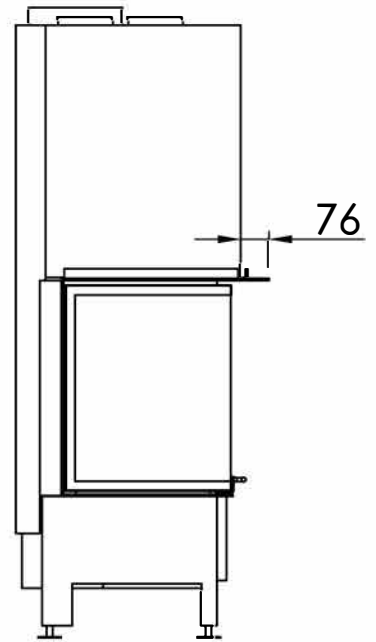

Arte 3RL-100h + WLM, Screen, U-shaped

5-sided, solid

2020/07

~1:20

*optional
*optional
*opcion
*opzionale
*opcional
*opcionale
*opcionalny
*опціонально