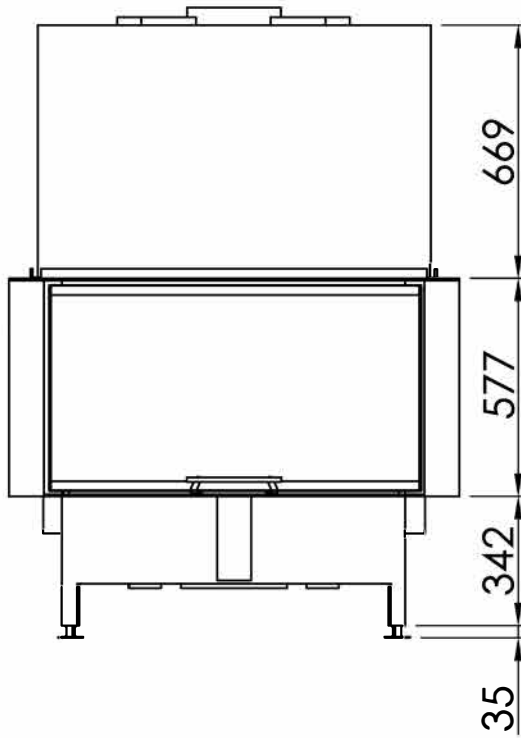

Arte 3RL-100h + WLM, Screen, U-shaped

5-sided, solid

2020/07

~1:20

*optional
*optional
*opcion
*opzionale
*opcional
*opcionale
*opcionalny
*опціонально