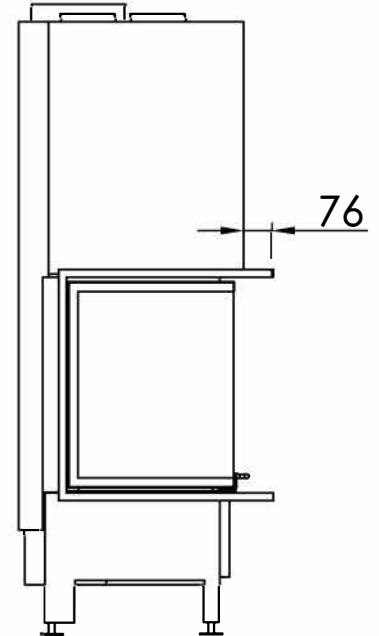

Arte 3RL-100h + WLM, Screen, U-shaped

8-sided, folded

2020/07

~1:20

*optional
*optional
*opcion
*opcionale
*opciona
*opcionale
*opciona
*opciona
*opciona