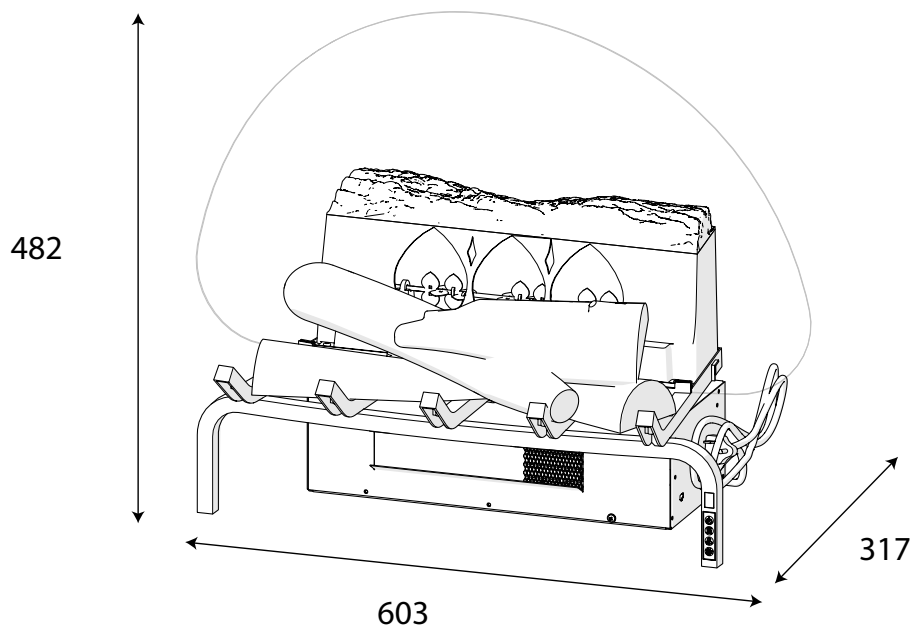

Logset 20'

Dimensions

Toutes les dimensions sont en mm

Logset 20"		
Caractéristiques générales	Système de feu	Revillusion®
	Référence d'article	211156
	Code EAN	5011139211156
	Modèle	Insert
	Vue sur le feu	3 faces
	Couleur	Noir
	Décoration / lit de combustion	Jeu de bûches LED
Dimensions du produit	Dimensions vue sur le feu (LxH)	-
	Dimensions externes LxHxP	60,3 x 48,2 x 31,7 cm
Caractéristiques	Production de chaleur	Oui
	Thermostat	Oui
	Télécommande	Oui
	Contrôle manuel possible sur le foyer oui / non	Effet flamme seulement
	Module d'éclairage	LED
	Module sonore	Non
	Réglages effets couleur	Non
Consommation électrique	Réglage de chauffe 1 en W	650 W
	Réglage de chauffe 2 en W	1300 W
	Fonctionnement flamme seule en W	9 W
	Consommation max.	1300 W
Tension	Tension / Fréquence électrique	230 V / 50 Hz
Spécifications	Poids du produit en kg	5,5
	Longueur du cordon	1,5 m
	Garantie	2 ans