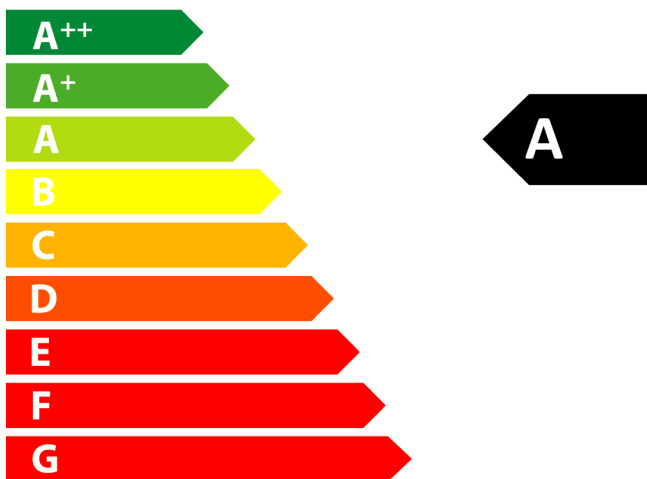

ENERG

енергия · ενεργεια

Maestro 60 Tall RCH
G20 / G25 / G31

ENERGIA · ЕНЕРГИЯ · ΕΝΕΡΓΕΙΑ · ENERGIJA · ENERGY · ENERGIE · ENERGI

2015/1186