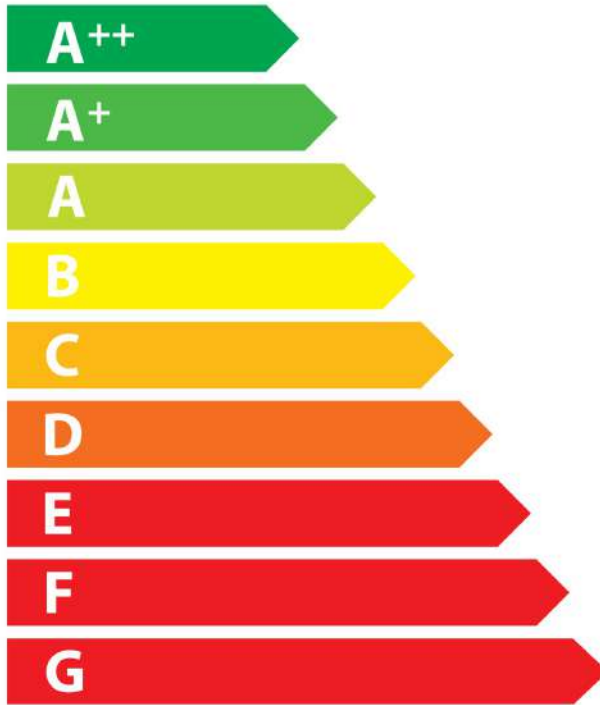

ENERG
енергия · ενεργεια

WAMSLER®

ΤΥΡ10870-10871

7,0
kW

ENERGIA · ЕНЕРГИЯ · ΕΝΕΡΓΕΙΑ · ENERGIJA · ENERGY · ENERGIE · ENERGI

2015/1186